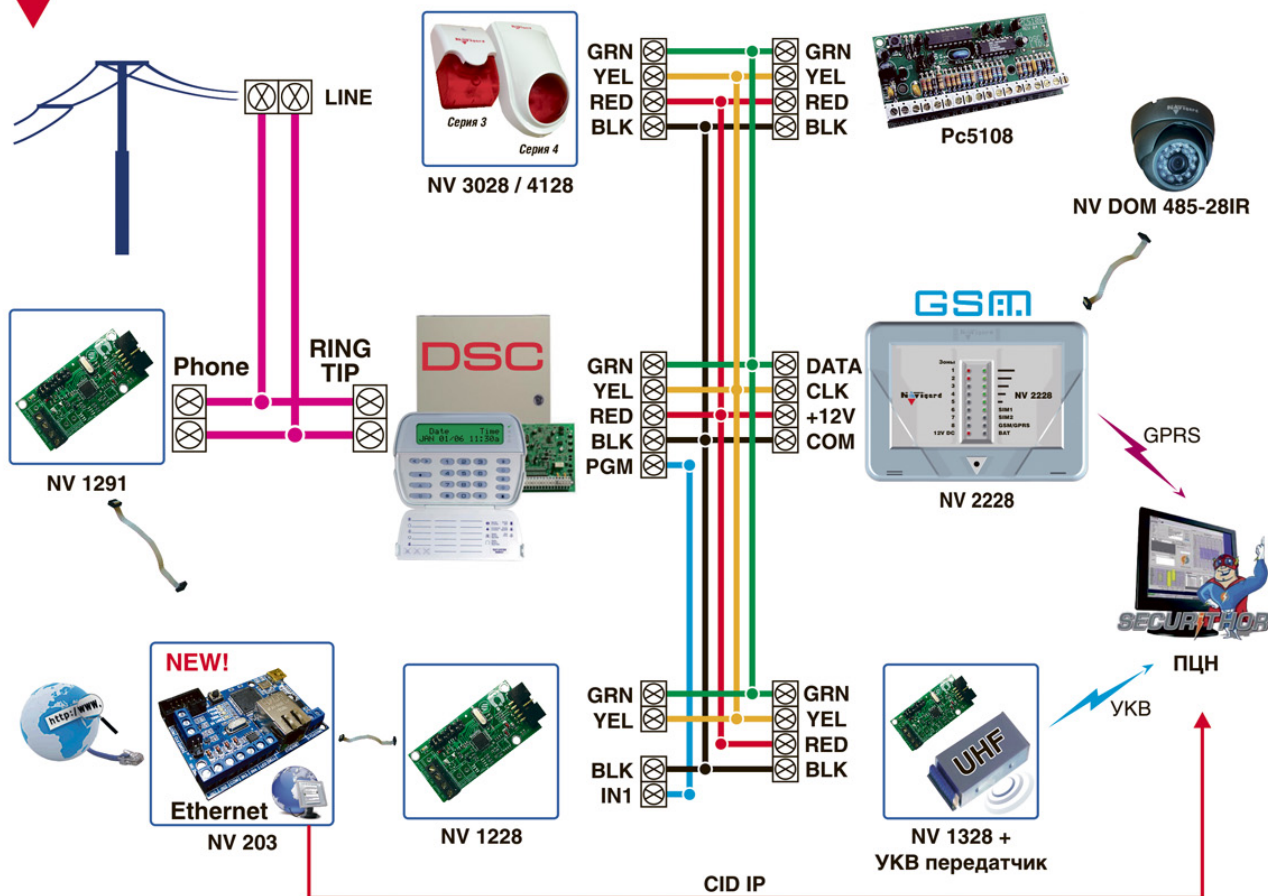

#### БЫСТРЫЙ СТАРТ:

- Подключается к панели по системной шине
- Программирование: micro SD, FTP, mini USB
- Не требует отдельного блока питания максимальный ток потребления < 100 мА)

#### НАДЕЖНОСТЬ:

- Дублирование / резервирование проводной линии по GSM-GPRS (NV 2228) или по Ethernet (NV 203)
- Поддержка 2-х SIM-карт (NV SIM 2)
- Периодический тест от 30сек.
- Буфер на 256 событий с обязательной отправкой GPRS после восстановления
- Micro SD (хранение 100000 событий / AUDIO / фото )

#### ГИБКОСТЬ:

- Может быть использован на ВСЕХ ПЦН с любыми панелями / ПКП и тревожными кнопками

## Специализированное оборудование для панелей **DSC**

<b>NV 2228</b>	Интерактивный GSM-GPRS передатчик для передачи отчетов от контрольных панелей DSC в любых форматах на все типы приёмников, на NV GPRS Server и сотовые / проводные телефоны. Удаленное управление и программирование панелей
<b>NV 3028/4128</b>	Интеллектуальные оповещатели для светозвуковой индикации тревоги и статуса 2(8) разделов контрольных панелей DSC. Статус - 2 светодиода повышенной яркости (30 мА) Сирена NV 4128 - 110 дБ / 100 мА
<b>NV 485-28IR</b>	Цветная купольная JPEG видекамера с ИК подсветкой и влагозащищенным корпусом для работы совместно с NV 8704 / NV 8804 / NV 290 / NV 2020 / NV 2050 / NV 2056
<b>NV 203</b>	Универсальный Ethernet коммуникатор для дублирования / резервирования проводной линии по Ethernet с помощью модуля согласования NV 1228. Имеет встроенную контрольную панель на 4 зоны
<b>NV 1228</b>	Модуль согласования контрольных панелей DSC по системной шине с универсальным Ethernet коммуникатором NV 203 для дублирования / резервирования проводной линии по Ethernet
<b>NV 1291</b>	Модуль согласования контрольных панелей DSC через PSTN коммуникатор с универсальным Ethernet коммуникатором NV 203 для дублирования / резервирования проводной линии по Ethernet
<b>NV 1328</b>	Модуль согласования контрольных панелей DSC по системной шине с УКВ-передатчиками PUPER / TRIKDIS / RSS / COPC / MK-150