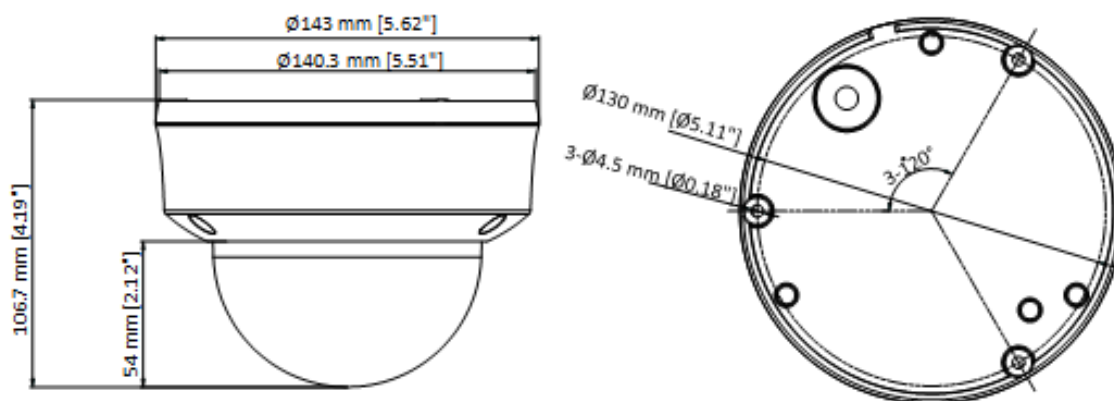

▪ Спецификации

Камера	
Матрица	2 Мп CMOS
Стандарт передачи сигнала	PAL / NTSC
Разрешение	1920 × 1080)
Частота кадров	TVI: 1920 × 1080 @ 30 к/с, 1920 × 1080 @ 25 к/с AHD: 1920 × 1080 @ 30 к/с, 1080P @ 25 к/с CVI: 1920 × 1080 @ 30 к/с, 1080P @ 25 к/с CVBS: PAL / NTSC
Чувствительность	0.01 лк @ (F1.6, AGC вкл.), 0 лк с ИК-подсветкой
Скорость электронного затвора	PAL: от 1/25 до 1/50000 с; NTSC: от 1/30 до 1/50000 с
Объектив	Вариофокальный объектив от 2.7 до 13.5 мм
Угол обзора	По горизонтали: от 100 до 30°, по вертикали: от 52 до 17°, по диагонали: от 116 до 34.5°
Крепление объектива	Ф14
Режим «День / ночь»	Механический ИК-фильтр
Широкий динамический диапазон (WDR)	Цифровой WDR
Регулировка угла	Поворот: от 0 до 355°; наклон: от 0 до 75°, вращение: от 0 до 355°
Изображение	
Режим «День / ночь»	Автоматич. / Цветн. / Ч/б
Режим изображения	STD / HIGH-SAT
AGC	Есть
Баланс белого	Автоматич. / Ручн.
Режим экспозиции (автоматич.)	DWDR, BLC, HLC, Глобальн.
Уменьшение шума	2D DNR
Язык	Английский
Функции	Яркость, интеллектуальная ИК-подсветка, резкость
Интерфейсы	
Видеовыход	Переключаемые TVI / AHD / CVI / CVBS
Основное	
Дальность ИК-подсветки	До 40 м
Рабочие условия	От -40 до +60 °С, влажность: 90 % или меньше (без конденсата)
Питание	DC 12 В ± 25 %
Потребляемая мощность	Макс. 5 Вт
Уровень защиты	IP67, IK10
Материал	Основная часть: металл, крышка: пластик
Протокол	HIKVISION-C
Размеры	∅ 143 × 106.7 мм (∅ 5.62 × 4.19")
Масса	Приблиз. 630 г

▪ Доступные модели

F-AC-2721Z(2.8-13,5mm)

▪ **Размеры (ед. изм.: мм (дюймы))**

▪ **Аксессуары**

▪ **Опционально**

F-AY10001 Кронштейн для установки на стену	F-AY10002 Подвесной кронштейн	F-AY10003 Кронштейн для установки на столб (стойку)	F-AY10004 Кронштейн для установки на угол	F-AY10005 Монтажная коробка
				
F-AY10006 Монтажная коробка для потолочной установки под углом 				