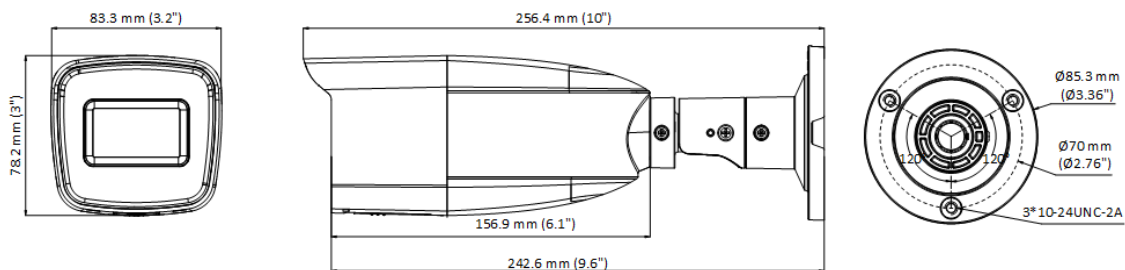

▪ Спецификации

Камера	
Матрица	2 Мп CMOS
Стандарт передачи сигнала	PAL / NTSC
Разрешение	1920 × 1080
Частота кадров	TVI: 1920 × 1080 @ 30 к/с, 1920 × 1080 @ 25 к/с AHD: 1920 × 1080 @ 30 к/с, 1080P @ 25 к/с CVI: 1920 × 1080 @ 30 к/с, 1080P @ 25 к/с CVBS: PAL / NTSC
Чувствительность	0.01 лк @ (F1.6, AGC вкл.), 0 лк с ИК-подсветкой
Скорость электронного затвора	PAL: от 1/25 до 1/50000 с; NTSC: от 1/30 до 1/50000 с
Объектив	Вариофокальный объектив от 2.7 до 13.5 мм
Угол обзора	По горизонтали: от 100 до 30°, по вертикали: от 52 до 17°, по диагонали: от 116 до 34.5°
Крепление объектива	Ф14
Режим «День / ночь»	Механический ИК-фильтр
Широкий динамический диапазон (WDR)	Цифровой WDR
Регулировка угла	Поворот: от 0 до 360°, наклон: от 0 до 90°; вращение: от 0 до 360°
Изображение	
AGC	Есть
Режим «День / ночь»	Автоматич. / Цветн. / Ч/б
Режим изображения	STD / HIGH-SAT
Баланс белого	Автоматич. / Ручн.
Режим экспозиции (автоматич.)	DWDR, BLC, HLC, Глобальн.
Уменьшение шума	2D DNR
Язык	Английский
Функции	Яркость, интеллектуальная ИК-подсветка, резкость
Интерфейсы	
Видеовыход	Переключаемые TVI / AHD / CVI / CVBS
Основное	
Дальность ИК-подсветки	До 40 м
Рабочие условия	От -40 до +60 °С, влажность: 90 % или меньше (без конденсата)
Питание	DC 12 В ± 25 %
Потребляемая мощность	Макс. 5 Вт
Уровень защиты	IP67
Материал	Передняя часть корпуса: металл, основная часть: пластик
Протокол	HIKVISION-C
Размеры	83.3 × 78.2 × 256.4 мм (3.2 × 3 × 10")
Масса	Приблиз. 580 г

▪ **Доступные модели**

F-AC-2621Z(2.8-13.5mm)

▪ **Размеры (ед. изм.: мм (дюймы))**

▪ **Аксессуары**

▪ **Опционально**

F-AY10003 Кронштейн для установки на столб (стойку)	F-AY10004 Кронштейн для установки на угол	F-AY10008 Монтажная коробка
		