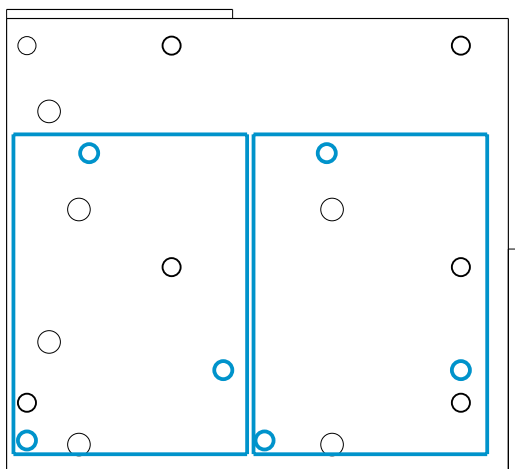

Кронштейн монтажный NV 2001

Использование монтажной стойки идущей в комплекте с изделиями серии NAVIgard

Расположение контрольных панелей NV 204 / 205 / 206

Расположение расширителей NV 8120

Расположение расширителей NV 8108