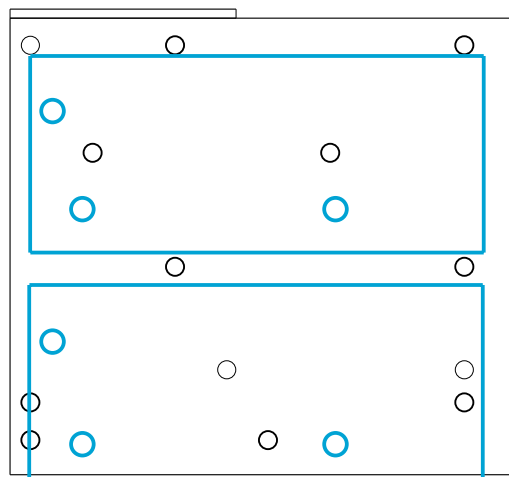

Кронштейн монтажный NV 2001

Использование монтажной стойки идущей в комплекте с изделиями серии NAVIgard

Расположение контрольных панелей NV 204 / 205 / 206

Расположение расширителей NV 8120

Расположение расширителей NV 8108

Расположение расширителей NV 2124