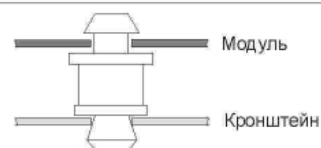

Кронштейн монтажный NV 2001

Использование монтажной стойки идущей в комплекте с изделиями серии NAVIgard

Расположение контрольных панелей NV 204 / 205 / 206

Расположение расширителей NV 8120

Расположение расширителей NV 8108