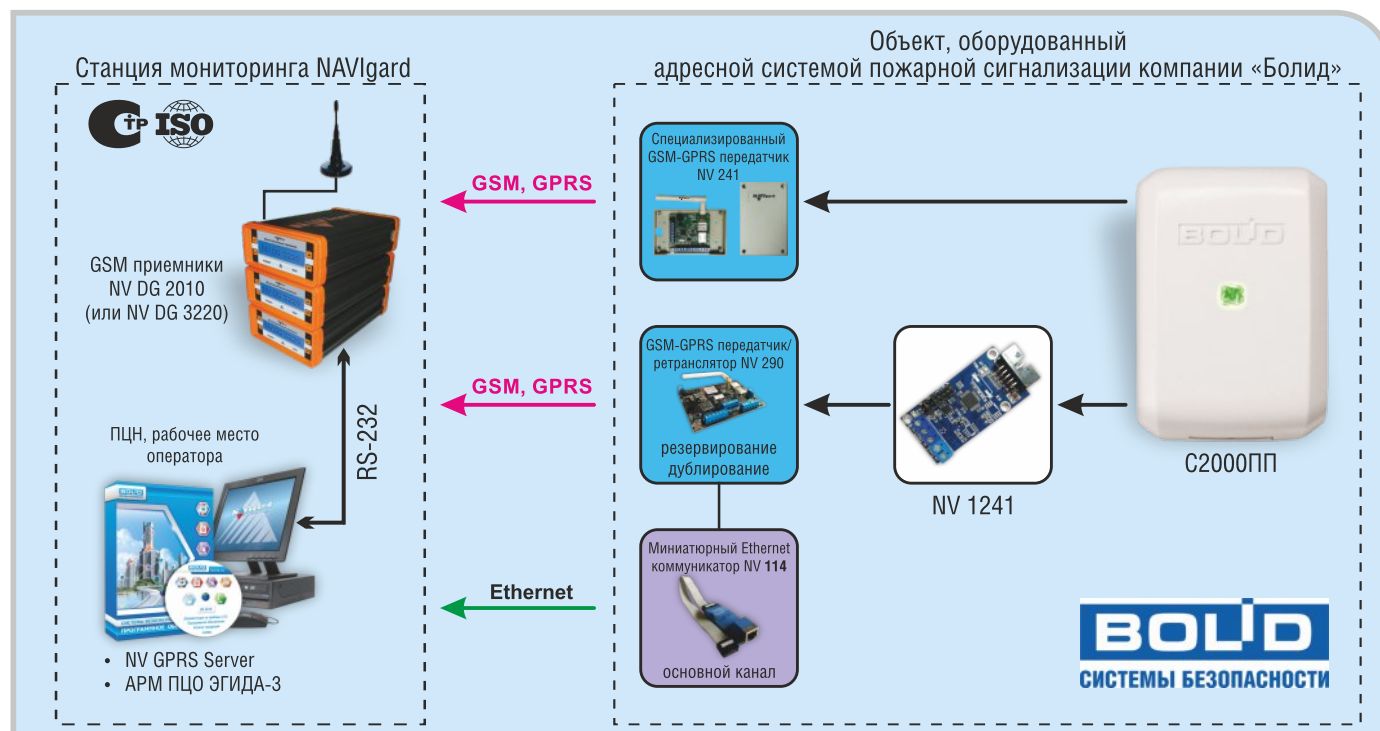

NV HOT 201

НОВИНКА

**GSM контроллер
для управления котлами
и холодильными камерами**

Назначение

Удалённое управление и мониторинг отопительных и морозильных систем

Преимущества

- Контроль температуры с помощью датчиков NV TEMP (до 3х шт)
- Удаленное изменение контролируемых порогов температуры
- Управление с помощью клиентского облачного приложения **NV HOME**
- Подключение к любым системам с помощью встроенного реле
- 3 дополнительных выхода для подключения исполнительных устройств
- Подключение к ЛЮБОМУ ПЦН для централизованного мониторинга
- Функция охранной сигнализации. 4 зоны, 4 раздела

Комплектация

Охранная контрольная панель с GSM/GPRS коммуникатором	NV HOT 201
Корпус	NV 2004
Выносная антенна	NV 1-SMA
Блок питания 12В	NV 7227
Релейный модуль	NV 1221
Датчик температуры	NV TEMP

Габариты

Опции

Выносной датчик температуры	NV TEMP
Комбинированный светозвуковой оповещатель	NV 4111

NV 241

GSM ретранслятор для системы передачи извещений (СПИ) от оборудования БОЛИД через С2000ПП

Назначение

- Передача отчетов с охраняемых объектов от оборудования BOLID на мониторинговые GSM / Ethernet приемники, NV GPRS Server
- Оповещение владельца: SMS / бесплатно CLIP
- 4 дискретные зоны для подключения стороннего оборудования по "сухим контактам"

Адресный пожарный мониторинг по GSM/GPRS/Ethernet

NV 290

GSM ретранслятор для системы передачи извещений (СПИ) от любых пожарных панелей

Назначение

- Передача отчетов с охраняемых объектов на мониторинговые GSM / Ethernet приемники, NV GPRS Server
- 4 дискретные зоны для подключения стороннего оборудования по "сухим контактам"
- Прием сообщений от контрольной панели по телефонной линии в формате ContactID (NV 1291)