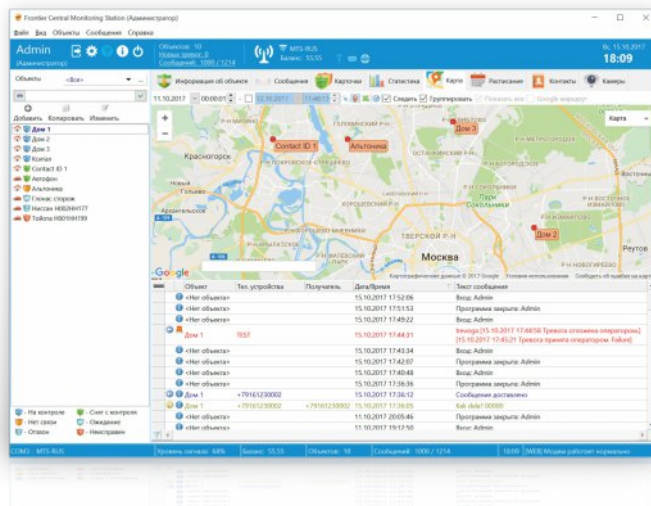

Alarm Front Monitoring

ПО пульта централизованного наблюдения (ПЦН) для систем охраны и мониторинга.

Назначение

- Программное обеспечение для организации пульта централизованного наблюдения охранного, пожарного и технологического мониторинга.
- Мониторинг подвижных объектов объектов, оснащенных системой GPS и ГЛОНАСС

Преимущества

- Встроенный NV GPRS Server для приема отчетов от панелей NAVIGard
- Наличие мобильного приложения для ГБР и техников
- Поддержка более 160 форматов приема тревожных сообщений, в том числе популярных: Surgard, Ademco 685 и др.
- Отображение состояния объектов на карте. Интеграция с Google Maps, OpenStreetMap, Яндекс.Карты и Bing Maps
- Загрузка плана/схемы объекта с размещением на ней датчиков. Отображение тревоги на схеме
- Alarm Front внесён в Единый реестр российских программ для электронных вычислительных машин и баз данных.
- Индивидуальные доработки под ваши задачи