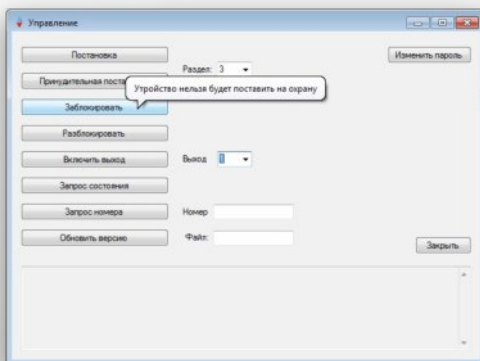

Управление передатчиком:

- Постановка на охрану, управление выходами
- Блокировка прибора в случае задолженности по оплате
- Просмотр состояния прибора и номера SIM-карты
- Обновление прошивки

Локальное программирование через miniUSB

Дистанционное программирование через microSD

Удаленное программирование через SMS с мобильного телефона

Оповещение о задолженности клиента перед ЧОП на экранах клавиатур NV 8501 / 8500 и мобильном облачном приложении NV HOME