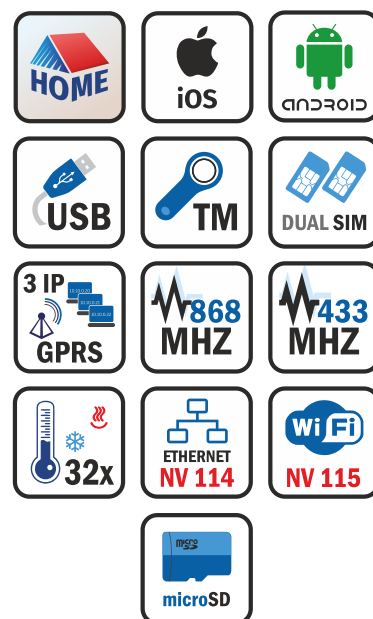

Преимущества

- Подключение **2-х проводных пожарных извещателей**
- **4 удаленно управляемых выхода** для подключения СЗУ, автоматики и других исполнительных устройств
- **DUAL SIM!** Разделение баланса между ЧОП и клиентом без дополнительного оборудования и мгновенное переключение между SIM картами
- Встроенный **контроллер ТМ**, постановка/снятие с помощью ключей Touch Memory
- Расширение до **64 охранных** или **пожарных зон** и до **32 удаленно управляемых выходов**
- Программирование локально через **miniUSB**, удаленно с помощью **ПО NV Online PRO**.
- Контроль наличия и напряжения АКБ
- Оповещение владельца и удаленная постановка / снятие / управление через облачное приложение **NV HOME**, звонком **CLIP / VOICE** или **SMS**

Опции

РАДИОРАСШИРИТЕЛИ

Радиоприемник	NV PB 46
Радиоприемник 868 МГц на 32 беспроводные зоны	NV PB 36
Радиоприемник 433 МГц на 56 беспроводных зон	NV PB 60
Радиоприемник 433 МГц на 56 беспроводных зон	ТЕКО Астра-ПИ-М РР

ПРОВОДНЫЕ РАСШИРИТЕЛИ

Охранный расширитель	NV 8120
Расширитель пожарный на 4 зоны	NV 2124
Универсальный расширитель на 8 охранных зон / 4 зоны и 4 выхода	NV 8108

ПРОЧЕЕ

Цветная купольная JPEG-видеокамера (до 4 шт)	NV DOM 485-28IR
Комбинированный светозвуковой оповещатель	NV 4111
Миниатюрный Ethernet / WI-FI коммуникатор	NV 114 / NV 115
Выносной датчик температуры	NV TEMP