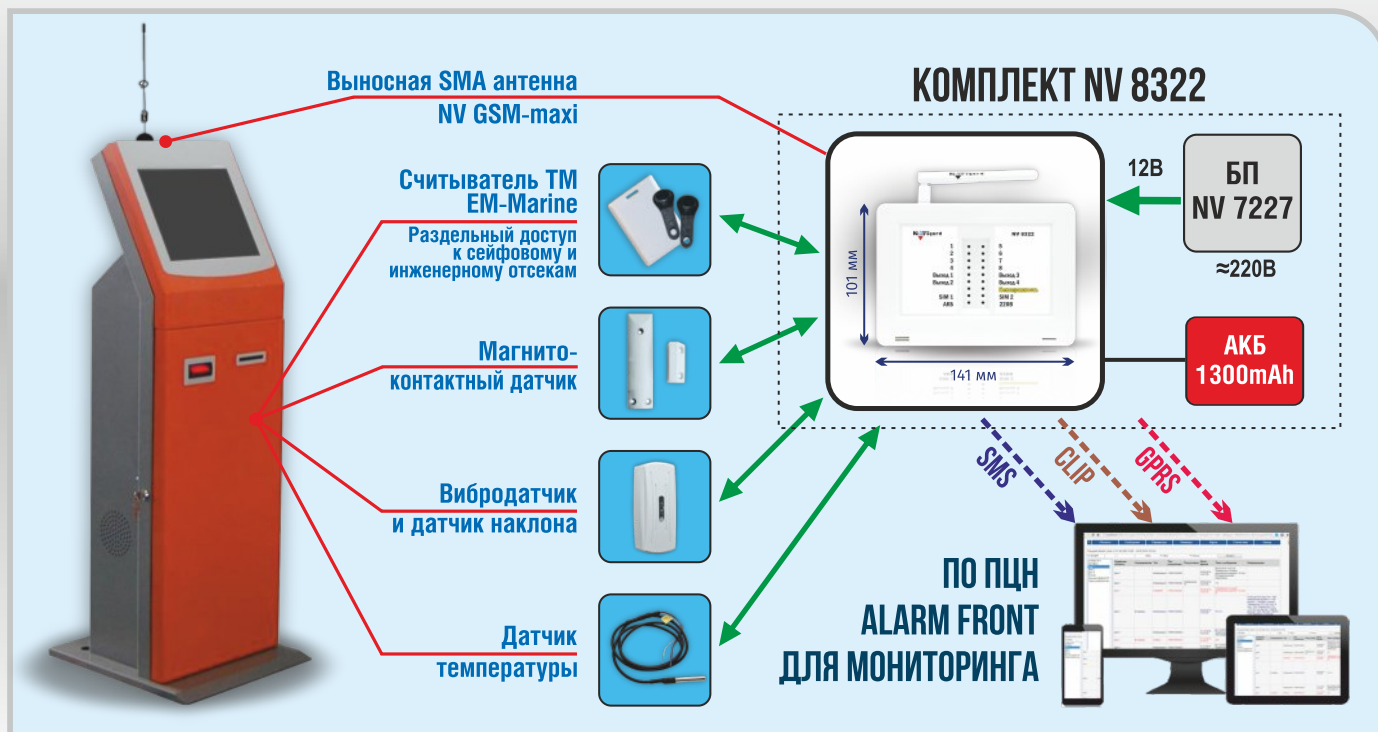

Решение на базе контрольной панели NV 8322

Охрана банкоматов и платежных терминалов