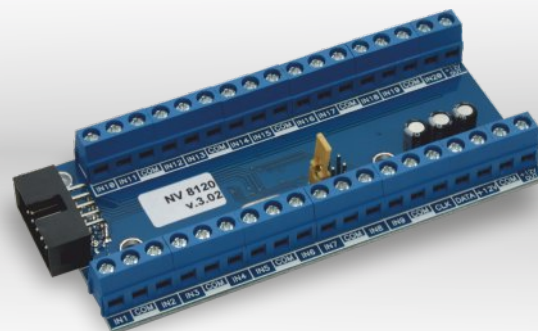

Преимущества

- Новые улучшенные терминальные разъемы для большого количества проводов
- Гибкое программирование стартовой зоны
- Удобная установка в корпуса NV 2000/2001/2002
- Датчики температуры NV TEMP