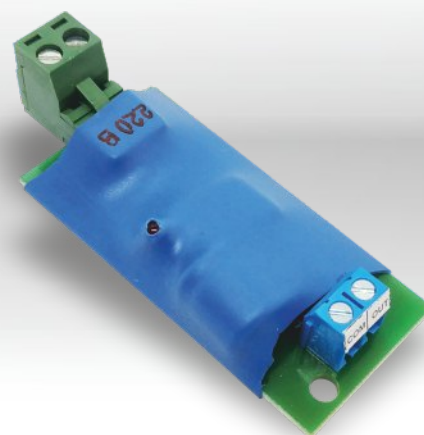

Назначение

- Контроль состояния сети 220 VAC
- Гальваническая развязка при подаче сигналов от высоковольтных источников на входы любых передатчиков NAVIgard
- Возможность работы с охранными приборами, контрольными панелями любых иностранных и отечественных производителей
- Световая индикация наличия 220 VAC