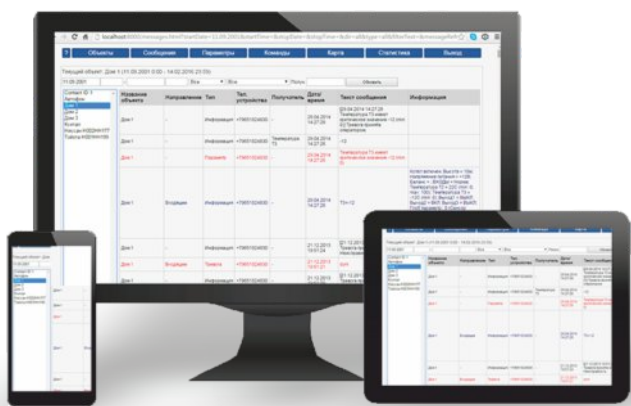

Программный комплекс включает в себя встроенный защищенный Веб-сервер, позволяющий операторам и другим ответственным лицам получать доступ к необходимым данным с любого устройства (включая iPhone, iPad, и устройства на базе Android) через интернет из любой точки Мира.

Мобильное приложение для групп быстрого реагирования (ГБР) и технических специалистов помогает охранным предприятиям:

- разгрузить операторов
- снизить количество ошибок при обработке тревог
- ускорить обработку заявок на техническое обслуживание
- повысить скорость и качество реагирования.