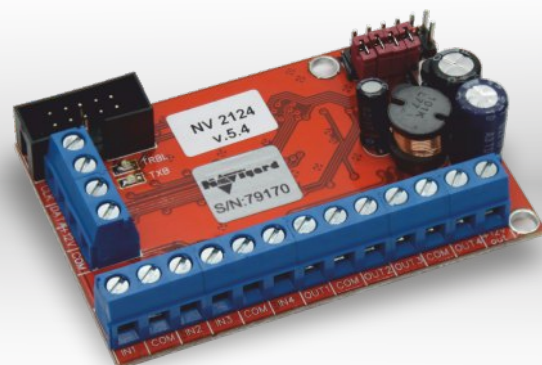

Преимущества

- Подключение дополнительных двухпроводных пожарных извещателей
- Автоматический контроль линий связи с выносными оповещателями на обрыв и короткое замыкание
- 4 токопитающих входа, 4 управляемых выхода