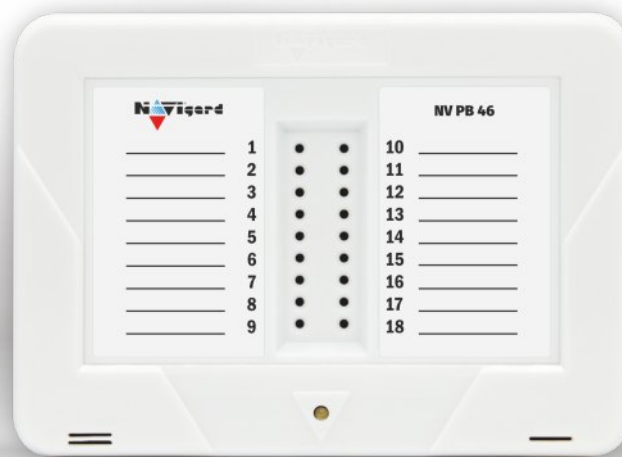

Габариты

Опции

Охранно-пожарная контрольная панель	NV 8804
Охранно-пожарная контрольная панель	NV 8704
Охранная контрольная панель на 8 зон с GSM передатчиком	NV 216
Охранная контрольная панель на 8 зон с GSM передатчиком	NV 206
Охранная контрольная панель на 4 зоны с WiFi коммуникатором	NV 205
Охранная контрольная панель на 4 зоны с Ethernet коммуникатором	NV 204

NV PB 46

**Радиоприемник -
управление контрольными
панелями с помощью
брелоков**

Назначение

- Подключение к контрольным панелям NV 216 / 206 / 8704 / 8804 беспроводных извещателей и брелоков NAVIGARD
- Контроль и индикация статуса Контрольной Панели, состояния зон, в том числе подключенных по радиоканалу