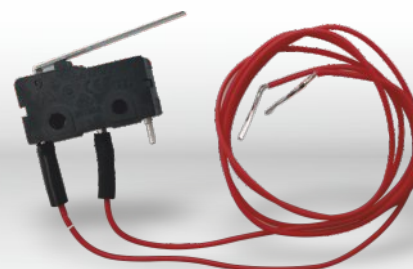

NV 1222

Модуль согласования

Назначение

- Контроль состояния сети 220 VAC
- Гальваническая развязка при подаче сигналов от высоковольтных источников на входы любых передатчиков NAVIgard
- Возможность работы с охранными приборами, контрольными панелями любых иностранных и отечественных производителей
- Световая индикация наличия 220 VAC

NV TAMPER

Микровыключатель контроля открытия крышки

NV 2-АКБ

Кабель для подключения двух АКБ

NV DG 2010

Универсальный 3 в 1
мониторинговый приемник /
расширитель / мини-ПЦН

Соответствует ТР ЕАЭС 043/2017, ГОСТ Р 53325-2012