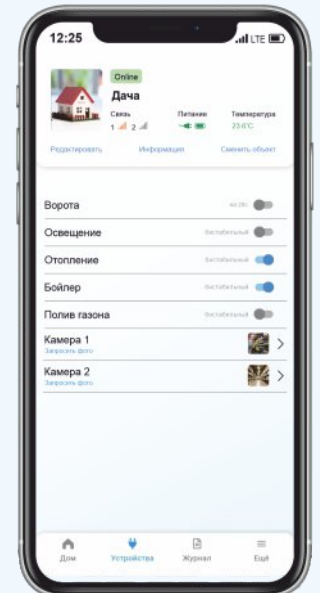

Удаленное управление устройствами и камерами