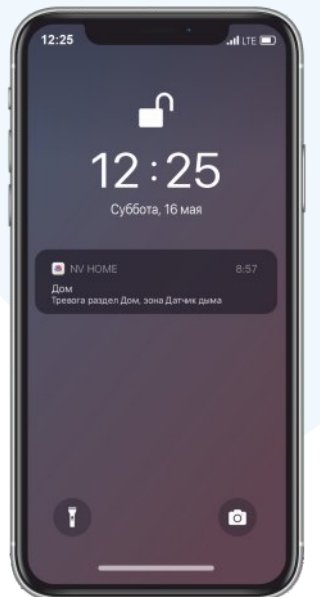

PUSH уведомления

Подробную информацию о приложении вы можете узнать на нашем сайте навигард.рф