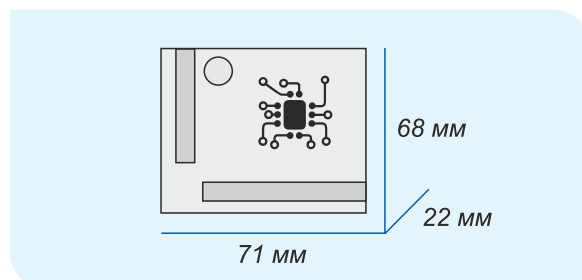

NV 204

Контрольная панель
панель на 4 проводные
зоны с **Ethernet**
коммуникатором

NV 205

Контрольная панель
панель на 4 проводные
зоны с **Wi-Fi**
коммуникатором

Назначение

- Предназначен для использования в качестве охранной контрольной панели
- Ethernet ретранслятор для NV 1010с (NV 206)
- Подключение и идентификация тревожных кнопок РТ 1 / NV РТ 44 (NV РВ 46)

Преимущества

- Оповещение владельца и удаленная постановка / снятие / управление через облачное приложение **NV HOME**
- **4 удаленно управляемых выхода** для подключения СЗУ, автоматики и других исполнительных устройств
- **Встроенный контроллер ТМ** для постановки/снятия с помощью ключей Touch Memory
- Бесплатная передача отчетов в любое ПО ПЦН через интернет
- Миниатюрный размер и возможность установки в корпус NV 2004 **С.38 →**

Опции

Выносной датчик температуры	NV TEMP
Клавиатуры: добавляют 2 зоны к комплекту	NV 8500 NV 8501 NV 8516
Радиоприемник	NV РВ 46
Комбинированный светозвуковой оповещатель	NV 4111
Корпус	NV 2000/2004

Габариты