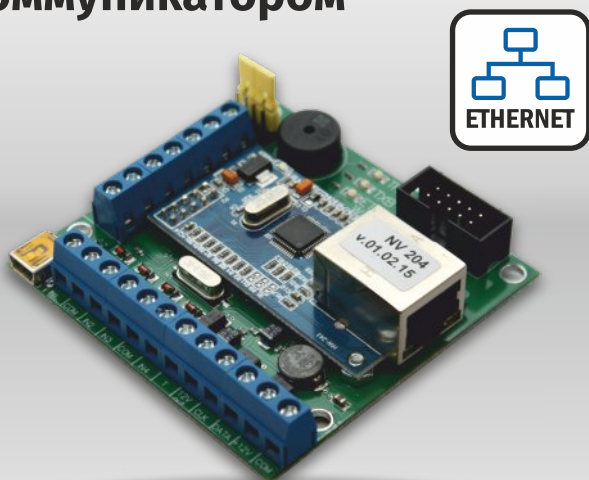

Преимущества

- Подключение до 16 беспроводных извещателей NAVIGARD NV 105W или NV 350W
- Дальность - до **100 метров**
- Память на 1000 брелоков
- Индикация состояния 18 зон (проводных и беспроводных)
- Функция тревожной кнопки (КТС) NV PT 1 / 44
- Управление выходом контрольной панели (брелоком NV PT 44)

Опции

Охранная контрольная панель на 8 зон с GSM передатчиком	NV 206
Охранная контрольная панель на 8 зон с GSM передатчиком	NV 216
Охранно-пожарная контрольная панель	NV 8804
Охранно-пожарная контрольная панель	NV 8704
1/2/4 -х кнопочные радиобрелоки	NV PT 1 NV PT 2 NV PT 44
Беспроводной СМК извещатель	NV 105W
Беспроводной ИК извещатель	NV 350W

Габариты

NV 204

Контрольная панель
панель на 4 проводные
зоны с **Ethernet**
коммуникатором

NV 205

Контрольная панель
панель на 4 проводные
зоны с **Wi-Fi**
коммуникатором

Назначение

- Предназначен для использования в качестве охранной контрольной панели
- Ethernet ретранслятор для NV 1010с (NV 206)
- Подключение и идентификация тревожных кнопок РТ 1 / NV РТ 44 (NV РВ 46)