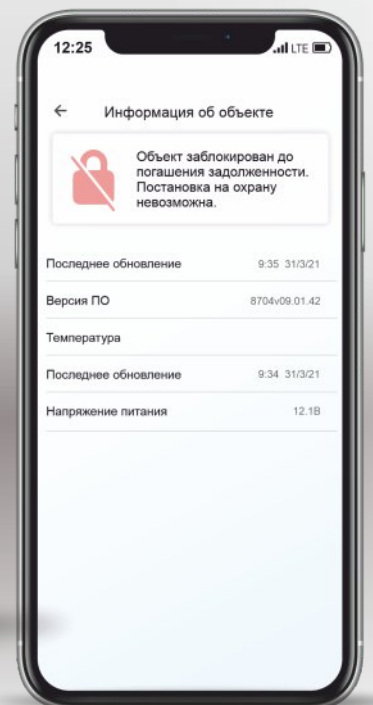

Локальное программирование через miniUSB

Дистанционное программирование через microSD

Удаленное программирование через SMS с мобильного телефона

Оповещение о задолженности клиента перед ЧОП на экранах клавиатур NV 8501 / 8500 и мобильном облачном приложении NV HOME