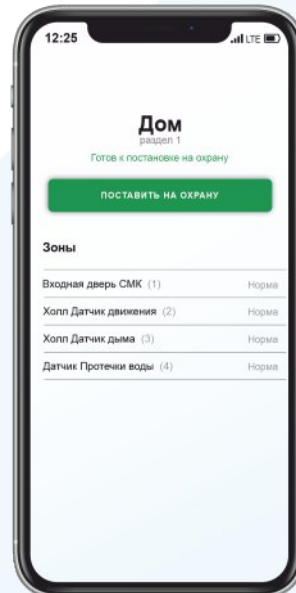

Детализация до охранного датчика