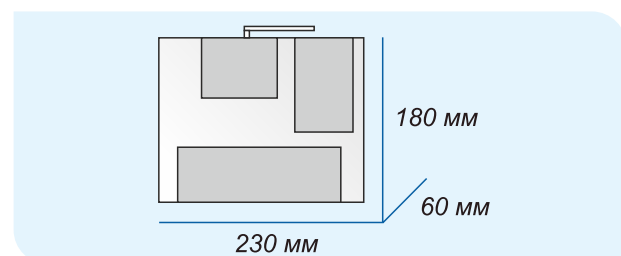

Габариты

Серия ОПТИМАЛЬНАЯ: 10-16 зон

NV 8321W KIT

Гибридный GSM/Wi-Fi хаб со встроенным радиоприемником для подключения извещателей NAVIgard

Назначение

Предназначен для централизованной и автономной охраны квартир. Используется в качестве охранной контрольной панели, а так же, для дистанционного управления доступом и электроприборами.