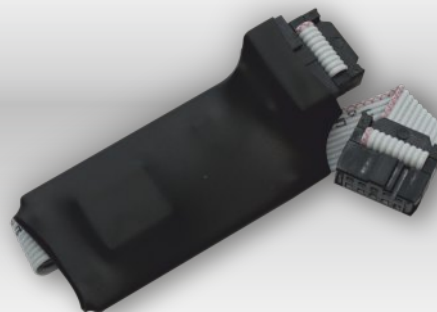

NV 114

Миниатюрный Ethernet коммуникатор

NV 115

Миниатюрный Wi-Fi коммуникатор

Преимущества

- Дополнительный бесплатный канал передачи отчетов от панелей NV 8704 / 8804 / 290
- Удобное подключение к контрольным панелям без дополнительных настроек