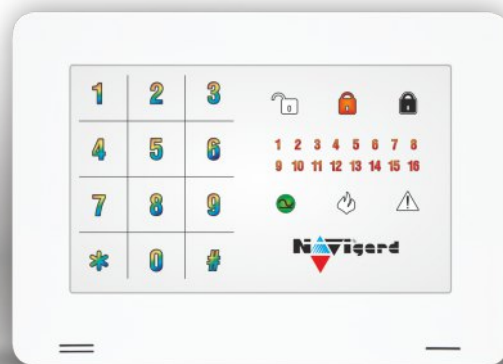

NV 8516

Универсальная сенсорная клавиатура на 16 зон

Соответствует ТР ЕАЭС 043/2017, ГОСТ Р 53325-2012

Назначение

- Постановка / снятие и управление контрольными панелями NV 8804 / 8704 / 216 / 204 / 205 / 206 и/или отдельными разделами
- Подключение по системной шине до 16 клавиатур на одну контрольную панель NV 8804 / 8704 / 216

Преимущества

- Виброотклик
- Пользовательская регулировка палитры и яркости подсветки
- Дополнительные 2 входа/выхода
- Сброс пожарных извещателей
- Удобная индикация, которая полностью соответствует требованиям пожарной безопасности
- Функция "дверной колокольчик"