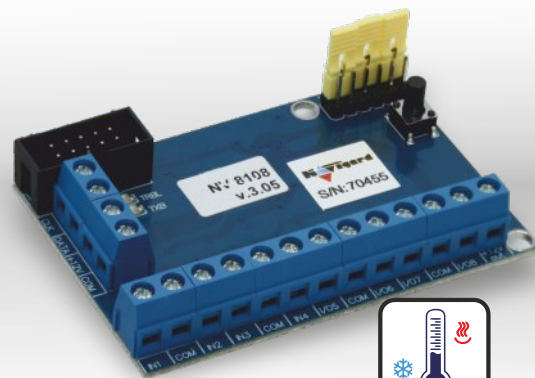

NV 8108

Универсальный расширитель на 8 охранных зон / 4 зоны и 4 выхода

Преимущества

- Универсальное расширение по входам и выходам
- Удобная установка в корпуса NV 2003/2004
- Подключение до 4-х датчиков температуры NV TEMP