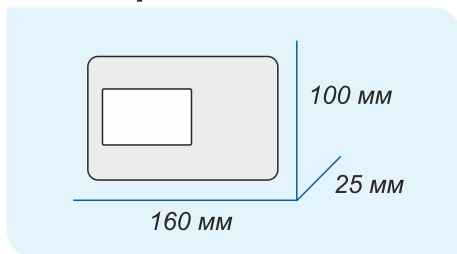

2 Датчик дыма
сигнал: 92%

Выбор температурного датчика для главного экрана

-> 1 (клемма Т) = +25° C

2 (85xx-1) = +22° C

3 (8108-1) = +24° C

4 (8108-2) = +26° C

5 (8108-3) = +20° C

Габариты