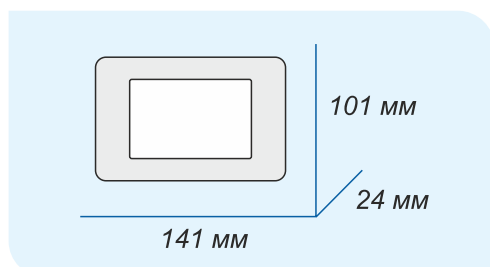

NV PB 46

**Радиоприемник -
управление контрольными
панелями с помощью
брелоков**

Назначение

- Подключение к контрольным панелям NV 216 / 206 / 8704 / 8804 беспроводных извещателей и брелоков NAVIGARD
- Контроль и индикация статуса Контрольной Панели, состояния зон, в том числе подключенных по радиоканалу

Преимущества

- Подключение до 16 беспроводных извещателей NAVIGARD NV 105W или NV 350W
- Дальность - до **100 метров**
- Память на 1000 брелоков
- Индикация состояния 18 зон (проводных и беспроводных)
- Функция тревожной кнопки (КТС) NV PT 1 / 44
- Управление выходом контрольной панели (брелоком NV PT 44)

Опции

Охранная контрольная панель на 8 зон с GSM передатчиком	NV 206
Охранная контрольная панель на 8 зон с GSM передатчиком	NV 216
Охранно-пожарная контрольная панель	NV 8804
Охранно-пожарная контрольная панель	NV 8704
1/2/4 -х кнопочные радиобрелоки	NV PT 1 NV PT 2 NV PT 44
Беспроводной СМК извещатель	NV 105W
Беспроводной ИК извещатель	NV 350W

Габариты