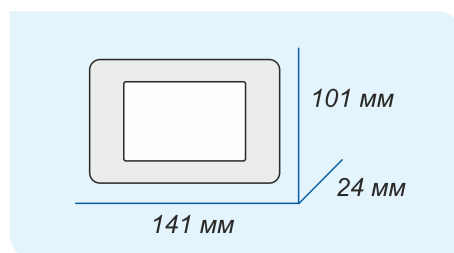

Габариты

Опции

Выносной датчик температуры	NV TEMP
Комбинированный светозвуковой оповещатель	NV 4111
Цветная купольная JPEG-видеокамера (до 2 шт)	NV DOM 485-28IR