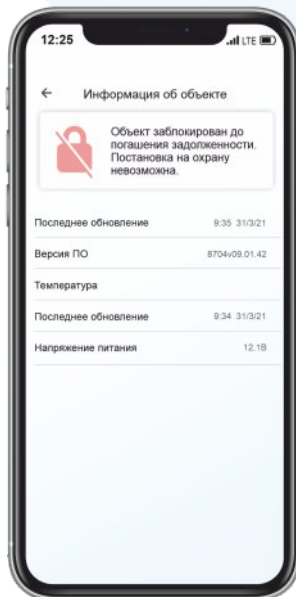

Блокировка постановки на охрану при задолженности абонента перед ЧОП