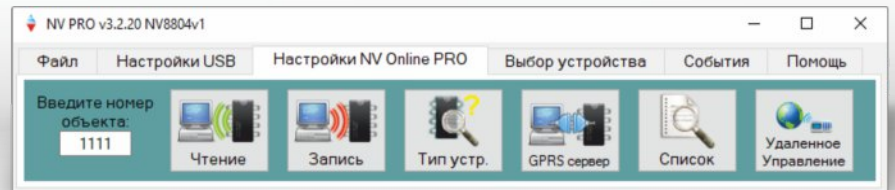

NV Online PRO

Сервис для удаленного программирования и управления с любого ПК из любой точки мира.