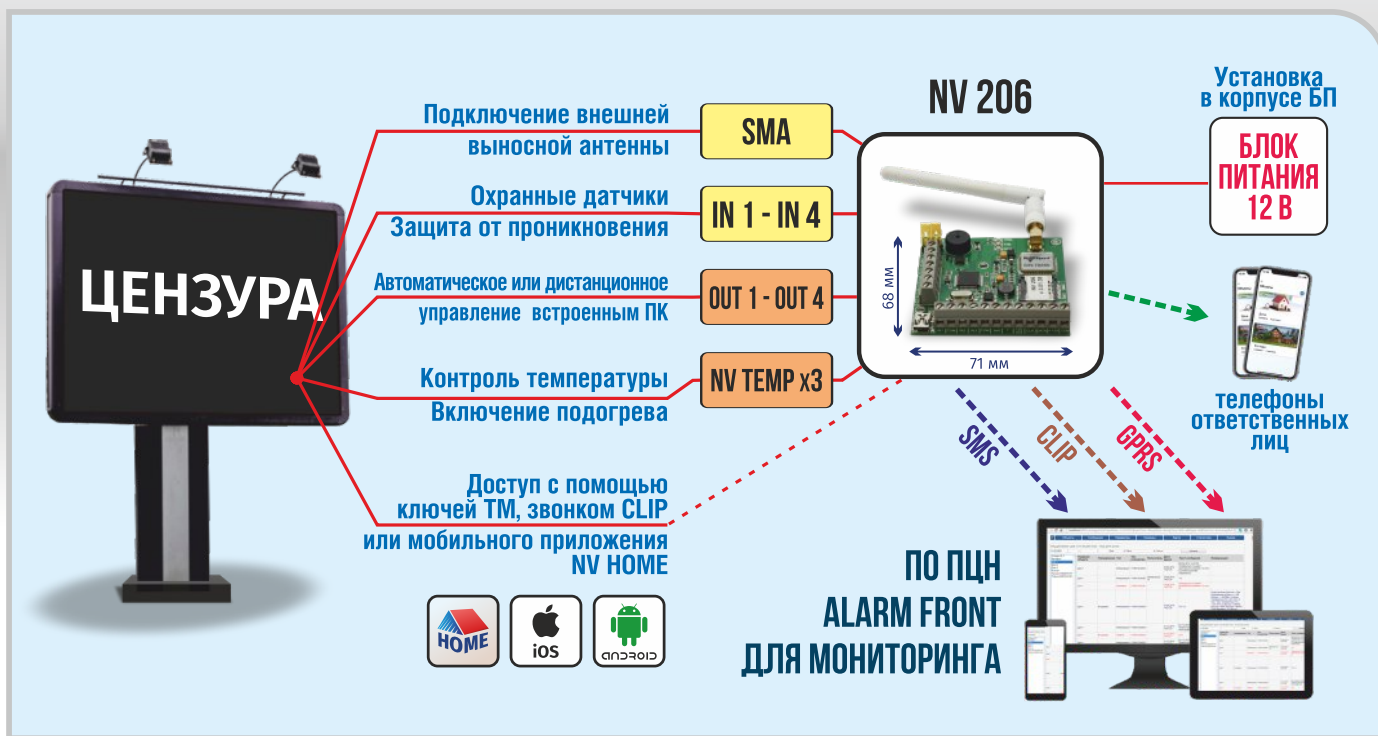

Решение на базе контрольной панели NV 206

Охрана рекламных щитов и защита от нежелательного контента