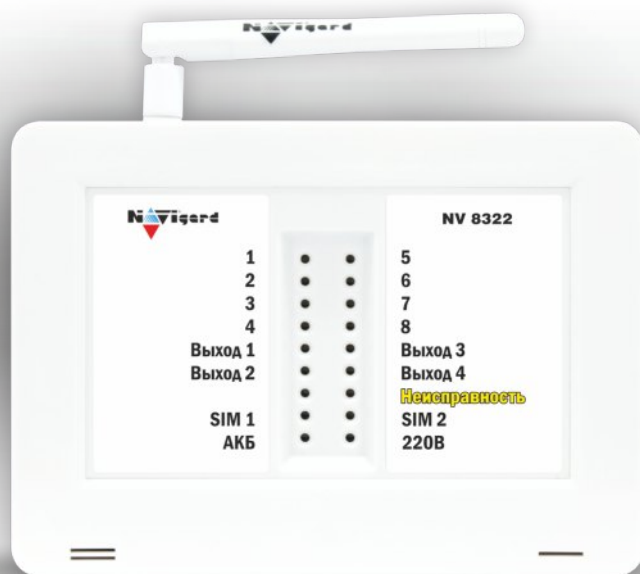

Таблица сравнения готовых комплектов серии "Эконом" и "Оптимальная"

NV 8322

NV 8308

	NV 8322	NV 8308
Количество проводных зон (удвоение)	4 (8)	4 (8)
Количество беспроводных зон	-	-
Пожарный шлейф (токопитающий)	-	1
Подключение датчиков NV TEMP	до 3	1
Расширение проводных зон	-	-
Расширение беспроводных зон	-	-
Подключение камер NV DOM 485-28IR	до 2	-
Подключение клавиатур	-	встроенная
Подключение ТМ	+	-
Подключение WG	+	-
Независимые разделы	2	2
Управление брелоками	-	-
Выходы	4	4
Расширение выходов	-	-
Ethernet	-	-
Wi-Fi	-	-
Облачное мобильное приложение NV HOME	+	+
Слот MicroSD	+	+
Программирование USB/ NV Online PRO	+	+
Встроенный АКБ	+	-
Контроль АКБ	+	-

NV 8322

Бюджетный охранный приемно-контрольный прибор со встроенным аккумулятором

Назначение

Предназначен для централизованной и автономной охраны небольших объектов (сейфы, банкоматы и пр.). Используется в качестве охранной контрольной панели, а так же для дистанционного управления доступом и электроприборами.

Преимущества

- Охранная контрольная панель на **4 проводные зоны**
- Оповещение владельца и удаленная постановка / снятие / управление через облачное приложение **NV HOME**, звонком CLIP / VOICE или SMS
- Встроенный контроллер **TM** и **Wiegand 26** для постановки/снятия с помощью ключей Touch Memory и брелоков EM-marine
- Программирование локально через **miniUSB**, удаленно с помощью ПО **NV Online PRO**
- Подключение к ЛЮБОМУ ПЦН благодаря мультиформатности **C.43** →