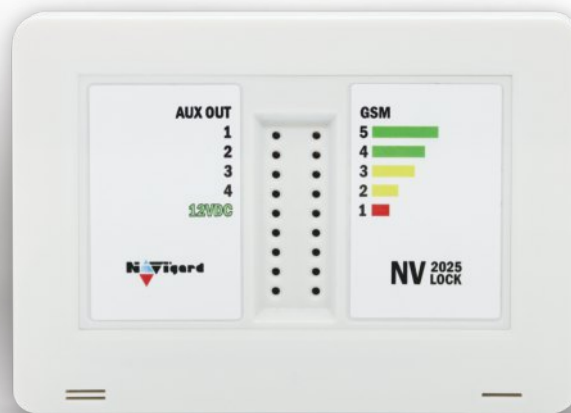

NV PB 125

Комплект радиоканальный 433 МГц с защитой от копирования брелоков

Назначение

- Для постановки / снятия любой контрольной панели с помощью брелока
- Совместим с любыми контрольными панелями для подачи сигналов тревоги (КТС)

Преимущества

- Функция эмуляции TM и Wiegand26
- Память на 1000 брелоков NV PT 222
- Система защиты от копирования Rolling Code
- NO и NC релейный выход, моно- и бистабильный режим
- Дополнительный выход открытый коллектор (OK)
- Универсальное питание 12/24V DC/AC

Комплектация

Миниатюрный радиоприемник 433 МГц	NV PB 125
Радиобрелок 2 кнопочный (2шт в комплекте)	NV PT 222

NV LOCK 2025

GSM/RF/TM контроллер для управления приводами ворот и шлагбаумов для средних и крупных паркингов