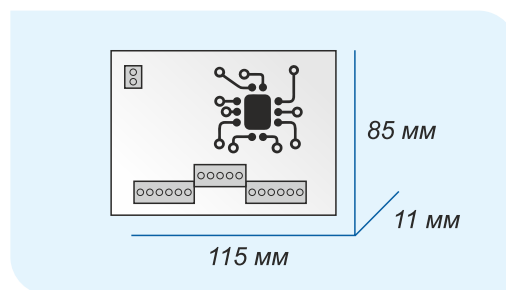

Габариты

Опции

Миниатюрный Ethernet коммуникатор	NV 114
Цветная купольная JPEG-видеокамера (до 2 шт)	NV DOM 485-28IR