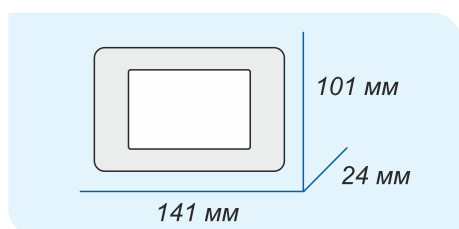

Габариты

Опции

Выносной датчик температуры	NV TEMP
Комбинированный светозвуковой оповещатель	NV 4111
Беспроводной СМК извещатель (дальность действия до 100м)	NV 105W
Беспроводной ИК извещатель (дальность действия до 100м)	NV 350W
Цветная купольная JPEG-видеокамера (до 2 шт)	NV DOM 485-281R
1/2/4-кнопочный брелок 433 МГц (дальность действия до 100м)	NV PT 1 NV PT 2 NV PT 44