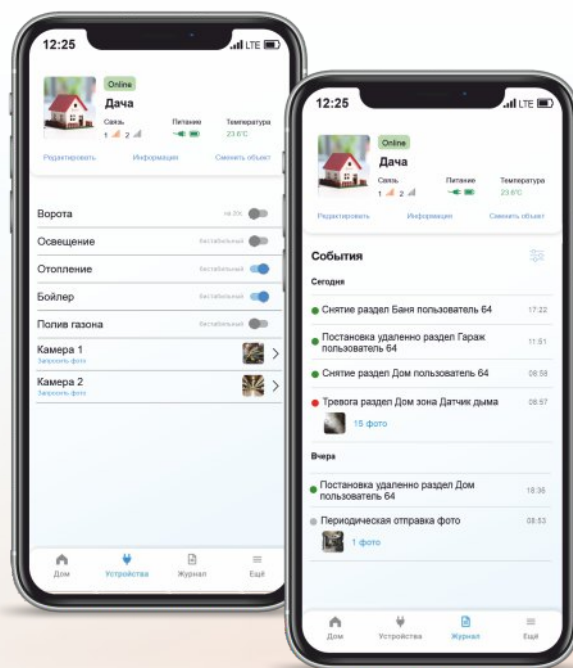

Габариты

КАМЕРА NV DOM 485-28IR

Назначение

- Мгновенная фотоверификация тревожных событий
- Исключение ложных сработок, пользователь всегда увидит причину тревоги
- Фото-идентификация пользователя в точке прохода
- Визуальный контроль и мониторинг технологических процессов
- Получение фотоотчета через приложение NV HOME / MMS / e-mail
- Отправка фотоизображений владельцу периодически, по запросу, по событию
- Полный архив фотографий на SD карте контрольной панели

Удаленное управление устройствами

Подробный журнал событий, действий и тревог

Совместимость

4 камеры		
NV 2110 GSM сигнализация	NV 2132 GSM сигнализация	NV 2164 GSM сигнализация
2 камеры		
NV 8320 GSM сигнализация	NV 8321 GSM сигнализация	NV 8322 GSM сигнализация
NV 8323 GSM сигнализация	NV 8324 GSM сигнализация	NV 2025 GSM/RF/TM контроллер
NV 290 GSM ретранслятор	NV LIFT 2056 Специализированный GSM передатчик	

NV HOT 201

НОВИНКА

**GSM контроллер
для управления котлами
и холодильными камерами**

Назначение

Удалённое управление и мониторинг отопительных и морозильных систем

Преимущества

- Контроль температуры с помощью датчиков NV TEMP (до 3х шт)
- Удаленное изменение контролируемых порогов температуры
- Управление с помощью клиентского облачного приложения **NV HOME**
- Подключение к любым системам с помощью встроенного реле
- 3 дополнительных выхода для подключения исполнительных устройств
- Подключение к ЛЮБОМУ ПЦН для централизованного мониторинга
- Функция охранной сигнализации. 4 зоны, 4 раздела