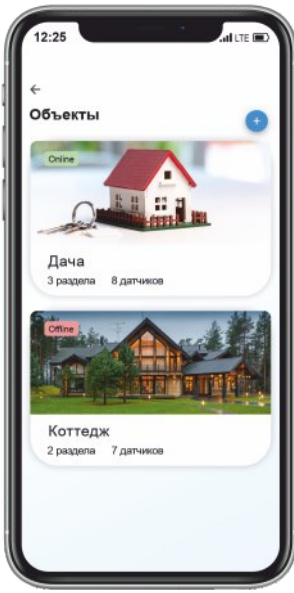

Преимущества

- Прием отчетов с охраняемых объектов по Ethernet каналу от GSM передатчиков и Ethernet/Wi-Fi коммуникаторов NAVIgard
- Нагрузочная способность до 512 объектов
- Расширение до 16 каналов с помощью приемников DG 2010, DG 3220
- Интеграция с приемниками ЛЮБЫХ производителей через COM 2 и передача отчетов по протоколам MCDI, Surgard, Ademco685 в ЛЮБОЕ ПО
- Автономная работа без ПК (ЖК дисплей и встроенная память)
- Описатели входных отчетов, как Вы привыкли их видеть (microSD)

Комплектация

Ethernet приемник	NV DT 3123	Кабель для COM порта DB1-1
Блок питания	NV 7221	Кабель для USB порта USB-B

NV HOME

Бесплатное мобильное облачное приложение для управления контрольными панелями NAVIgard. Уже доступно в Play Market и AppStore.