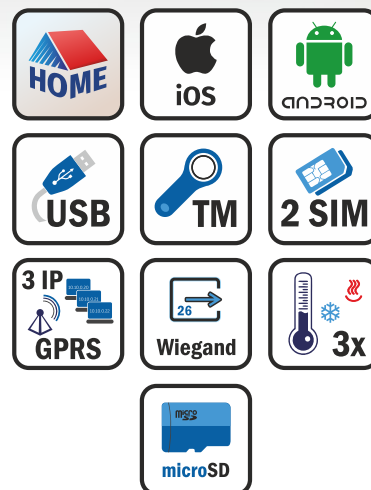

NV 8324

НОВИНКА

Проводной охранно-пожарный приемно-контрольный GSM прибор со встроенным аккумулятором

Соответствует ТР ЕАЭС 043/2017, ГОСТ Р 53325-2012

Назначение

Предназначен для централизованной и автономной охраны объектов малого бизнеса, квартиры, дачи, гаража. Используется в качестве охранно-пожарной контрольной панели, а также, для дистанционного управления доступом и электроприборами.

Преимущества

- Охранно-пожарная контрольная панель на **8 охранных зон** и **2 раздела**, либо **6 охранных** и **1 пожарная зона**
- **4 удаленно управляемых выхода** для подключения СЗУ, автоматики и других исполнительных устройств
- Удобная светодиодная индикация, соответствующая пожарному ГОСТу
- Встроенный контроллер **TM** и **Wiegand 26** для постановки/снятия с помощью ключей Touch Memoгу и брелоков EM-magine
- Оповещение владельца и удаленная постановка / снятие / управление через облачное приложение **NV HOME**, звонком CLIP / VOICE или SMS
- Программирование локально через **miniUSB**, Удаленно с помощью **ПО NV Online PRO**
- Подключение к ЛЮБОМУ ПО ПЦН благодаря мультиформатности **C.43** ➔