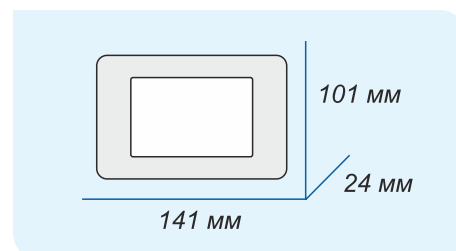

Комплектация

Контрольная панель GSM/GPRS передатчик	NV 8308
Выносная антенна	NV 1-SMA

Опции

Выносной датчик температуры	NV TEMP
Свето-Звуковое Устройство	NV 4111

Габариты

Серия ЭКОНОМ: 4-10 зон

Решение на базе контрольной панели NV 206