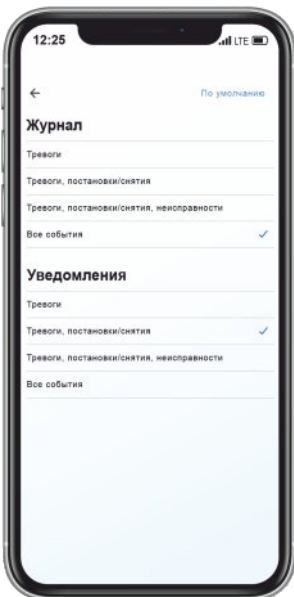

Настройка фильтрации событий в журнале и PUSH уведомлений