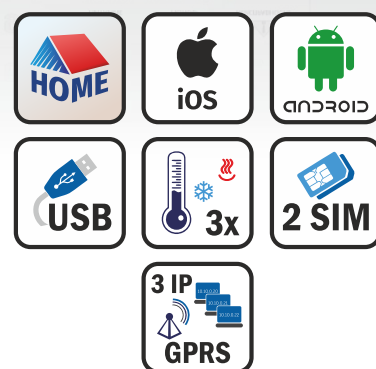

NV 8308

Проводной охранно-пожарный приемно-контрольный GSM прибор со встроенной клавиатурой

Соответствует ТР ЕАЭС 043/2017, ГОСТ Р 53325-2012

Назначение

Предназначен для централизованной и автономной охраны объектов малого бизнеса, квартиры, дачи, гаража. Используется в качестве охранно-пожарной контрольной панели, а так же для дистанционного управления доступом и электроприборами.

Преимущества

- Охранная контрольная панель на **8 охранных зон** либо 6 охранных и 1 пожарная зона и 2 раздела
- **4 удаленно управляемых выхода** для подключения СЗУ, автоматики и других исполнительных устройств
- Встроенная клавиатура со светодиодной индикацией
- Оповещение владельца и удаленная постановка / снятие / управление через облачное приложение **NV HOME**, звонком CLIP или SMS
- Программирование локально через **miniUSB**, удаленно с помощью ПО **NV Online PRO**

Комплектация

Контрольная панель GSM/GPRS передатчик	NV 8308
Выносная антенна	NV 1-SMA

Опции

Выносной датчик температуры	NV TEMP
Свето-Звуковое Устройство	NV 4111