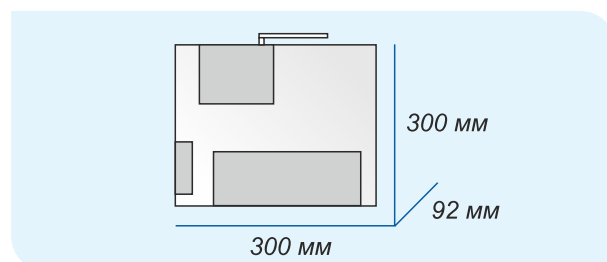

Комплектация

GSM/GPRS передатчик	NV 2020
Блок питания 12В /2А	NV 7201
Выносная антенна	NV 1-SMA
Металлический корпус, место под 2 аккумулятора 7 Ач	NV 2002

Габариты

Таблица сравнения готовых комплектов серии "Премиум"