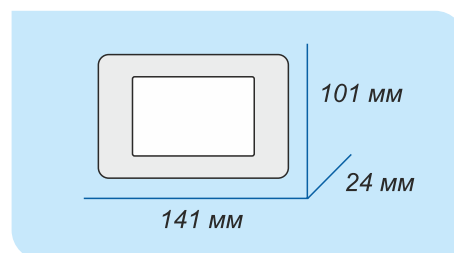

Габариты

Опции

Цветная купольная JPEG-видеокамера (до 2 шт)	NV DOM 485-28IR
Выносной датчик температуры	NV TEMP
Комбинированный светозвуковой оповещатель	NV 4111

Серия ОПТИМАЛЬНАЯ: 10-16 зон