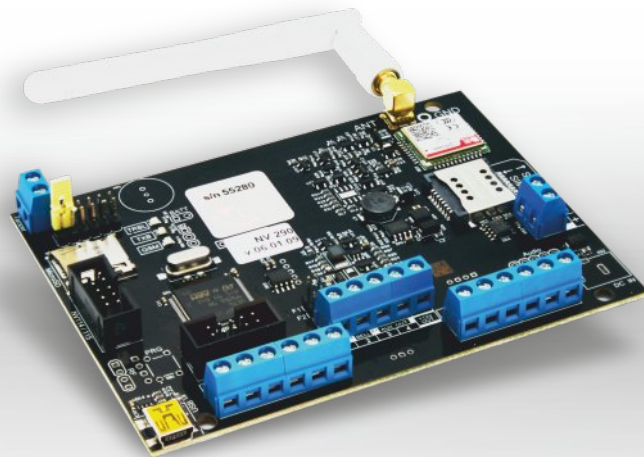

Опции

Выносной датчик температуры	NV TEMP
Комбинированный светозвуковой оповещатель	NV 4111

NV 241

GSM ретранслятор для системы передачи извещений (СПИ) от оборудования БОЛИД через С2000ПП

Назначение

- Передача отчетов с охраняемых объектов от оборудования BOLID на мониторинговые GSM / Ethernet приемники, NV GPRS Server
- Оповещение владельца: SMS / бесплатно CLIP
- 4 дискретные зоны для подключения стороннего оборудования по "сухим контактам"

Преимущества

- Подключение к ЛЮБОМУ ПО ПЦН благодаря мультиформатности С.43 →
- Описатели зон / разделов / пользователей внешней контрольной панели
- 4 удаленно управляемых выхода
- Поставляется в миниатюрном пластиковом корпусе с внешней SMA антенной

Адресный пожарный мониторинг по GSM/GPRS/Ethernet

NV 290

GSM ретранслятор для системы передачи извещений (СПИ) от любых пожарных панелей

Назначение

- Передача отчетов с охраняемых объектов на мониторинговые GSM / Ethernet приемники, NV GPRS Server
- 4 дискретные зоны для подключения стороннего оборудования по "сухим контактам"
- Прием сообщений от контрольной панели по телефонной линии в формате ContactID (NV 1291)