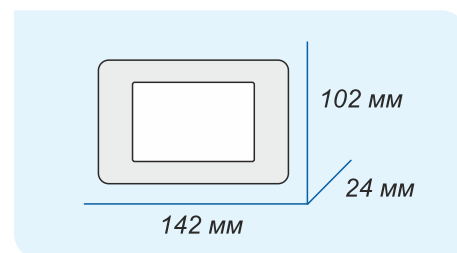

Габариты

Опции

Охранно-пожарная контрольная панель	NV 8804
Охранно-пожарная контрольная панель	NV 8704
Охранная контрольная панель на 8 зон с GSM передатчиком	NV 216
Охранная контрольная панель на 8 зон с GSM передатчиком	NV 206
Охранная контрольная панель на 4 зоны с WiFi коммуникатором	NV 205
Охранная контрольная панель на 4 зоны с Ethernet коммуникатором	NV 204