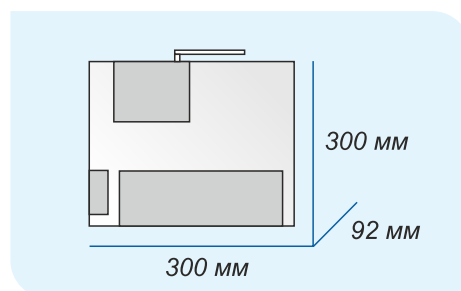

Габариты

КАМЕРА NV DOM 485-28IR

Назначение

- Мгновенная фотоверификация тревожных событий
- Исключение ложных сработок, пользователь всегда увидит причину тревоги
- Фото-идентификация пользователя в точке прохода
- Визуальный контроль и мониторинг технологических процессов
- Получение фотоотчета через приложение NV HOME / MMS / e-mail
- Отправка фотоизображений владельцу периодически, по запросу, по событию
- Полный архив фотографий на SD карте контрольной панели