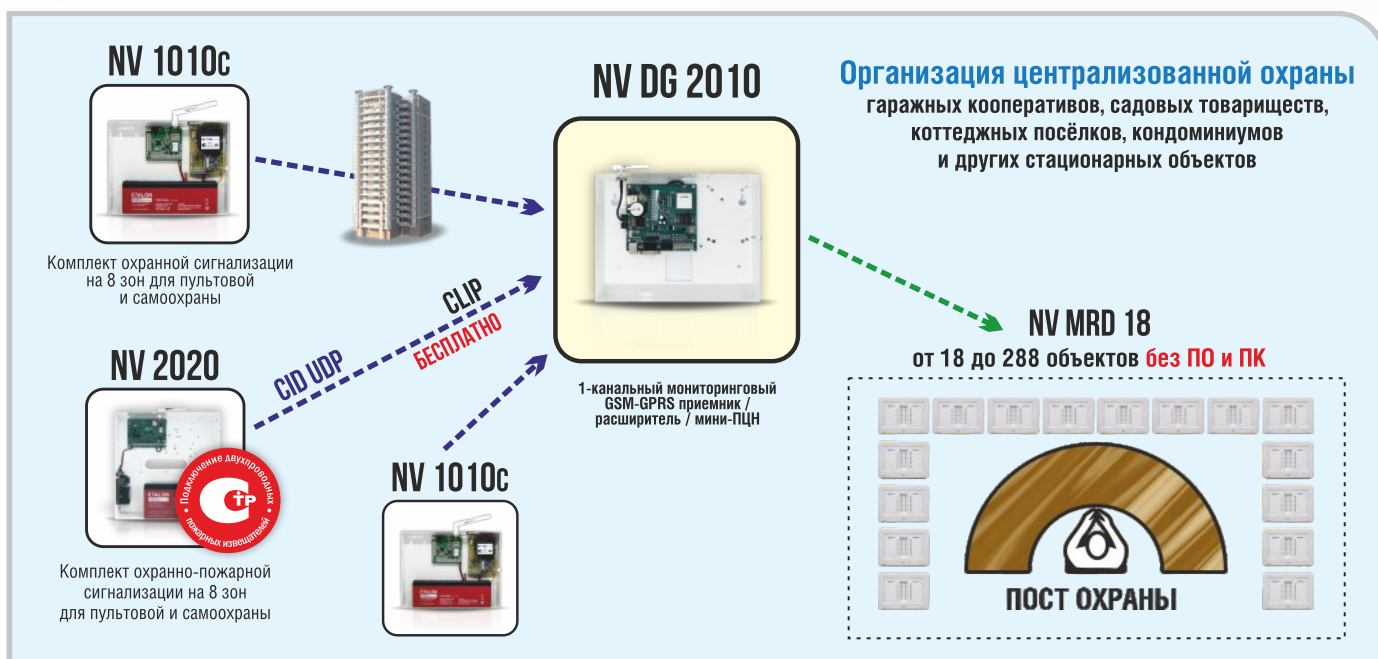

Назначение

- Для автономной работы GSM приемника NV DG 2010
- Отображение статуса до 18 объектов на одном NV MRD 18
- Подключение до 16 БВИ на 1 приемник (мониторинг до 288 объектов)