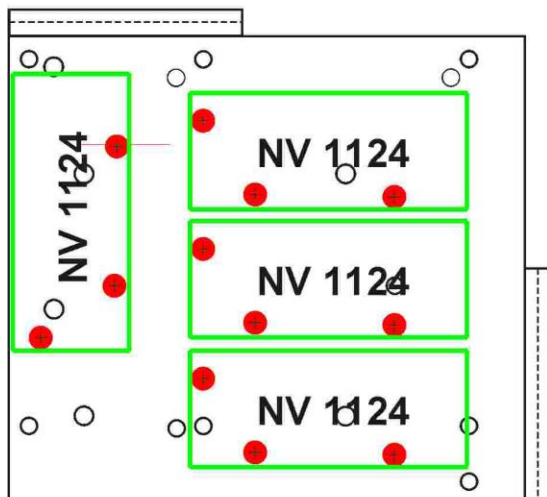

Крепление панелей paradox EVO 48, 192, SP 7000 в корпус NV 2002

Кронштейн NV 2001 см. ниже

Кронштейн монтажный NAVIgard2001

Использование монтажной стойки
идушей в комплекте с изделиями серии NAVIgard

Варианты расположения модулей на кронштейне