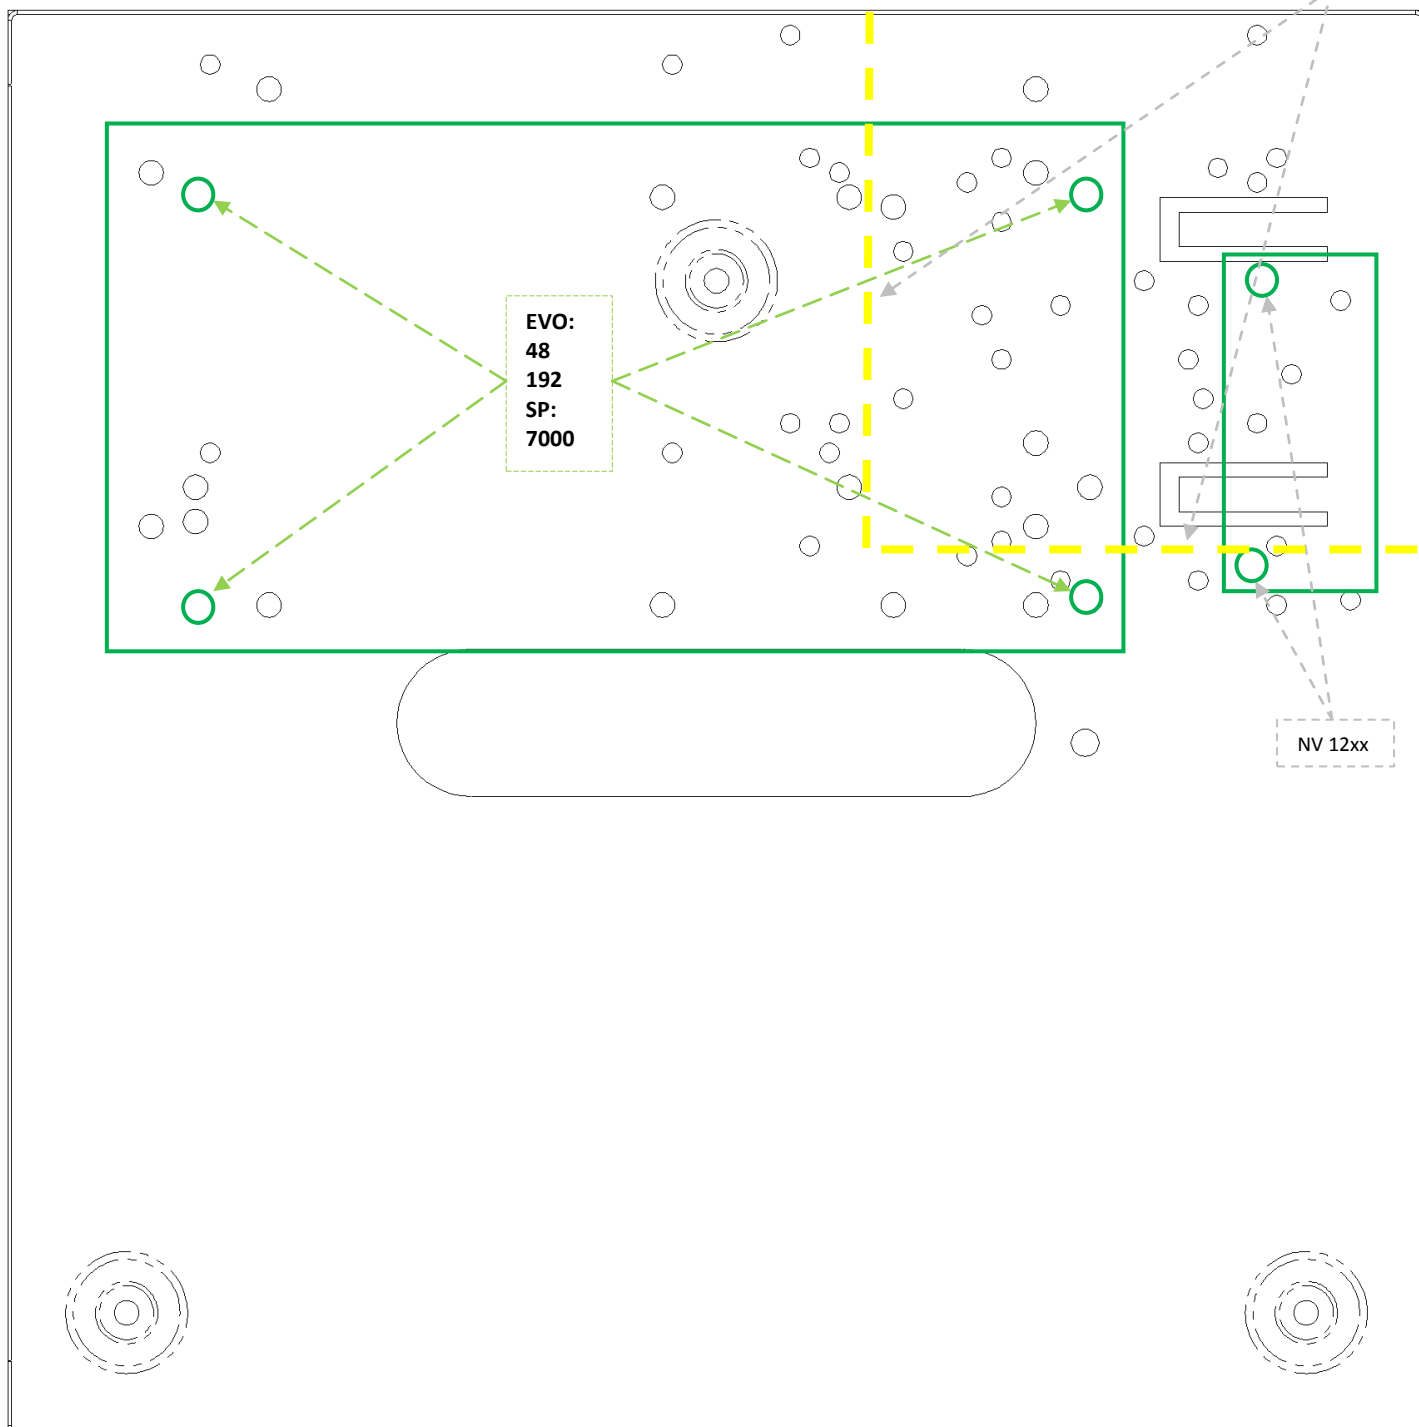

Крепление панелей paradox EVO 48, 192, SP 7000 в корпус NV 2002

Кронштейн NV 2001 см. ниже

Кронштейн монтажный NAVIgard2001

Использование монтажной стойки
идушей в комплекте с изделиями серии NAVIgard

Варианты расположения модулей на кронштейне