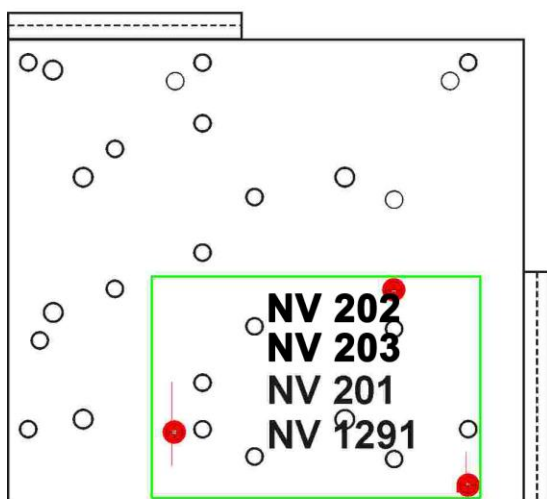

Согласующие устройства