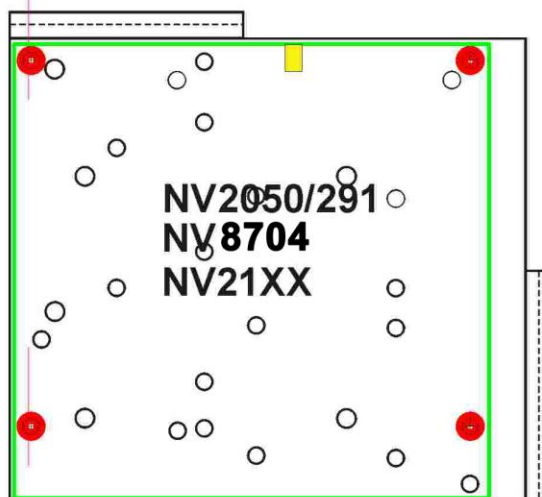

GSM передатчики