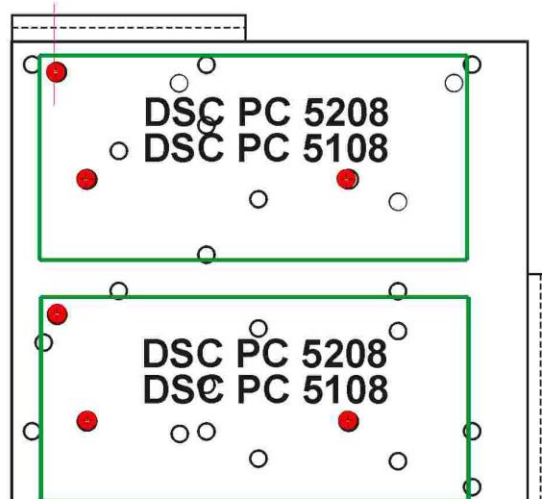

Расширители DSC