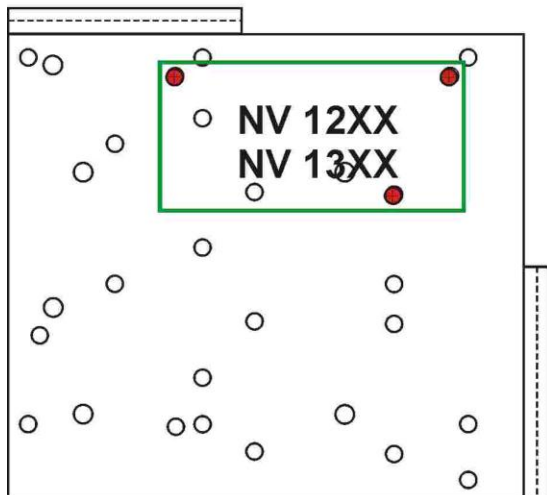

Согласующие устройства