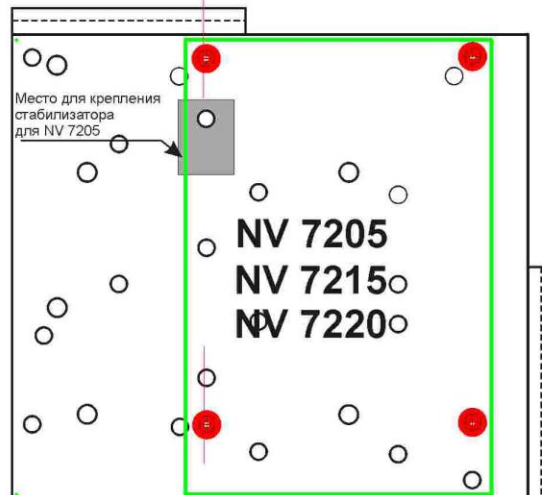

Источники питания