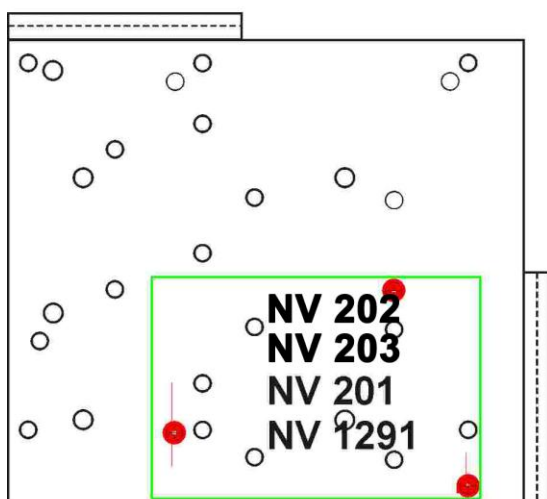

Согласующие устройства