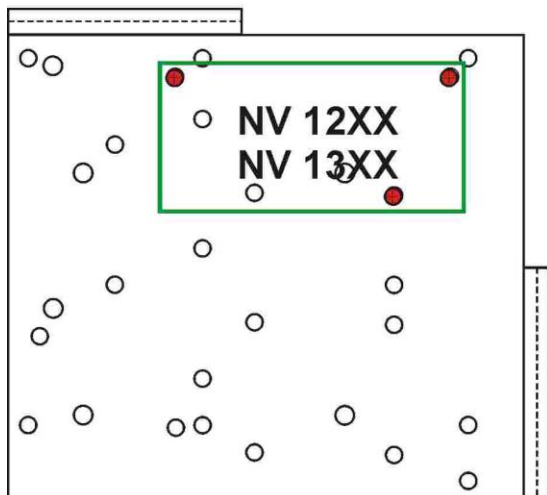

Согласующие устройства