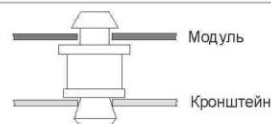

Крепление панелей Paradox SP 4000, 5500, 6000, 738 в корпус NV 2002.

Кронштейн монтажный NAVIgard2001

Использование монтажной стойки
идушей в комплекте с изделиями серии NAVIgard

Варианты расположения модулей на кронштейне