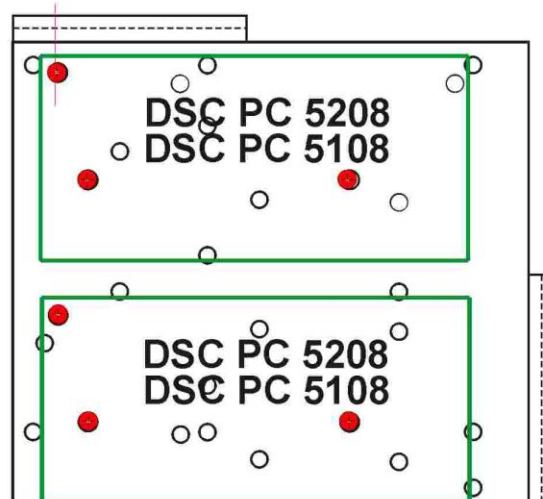

Расширители DSC