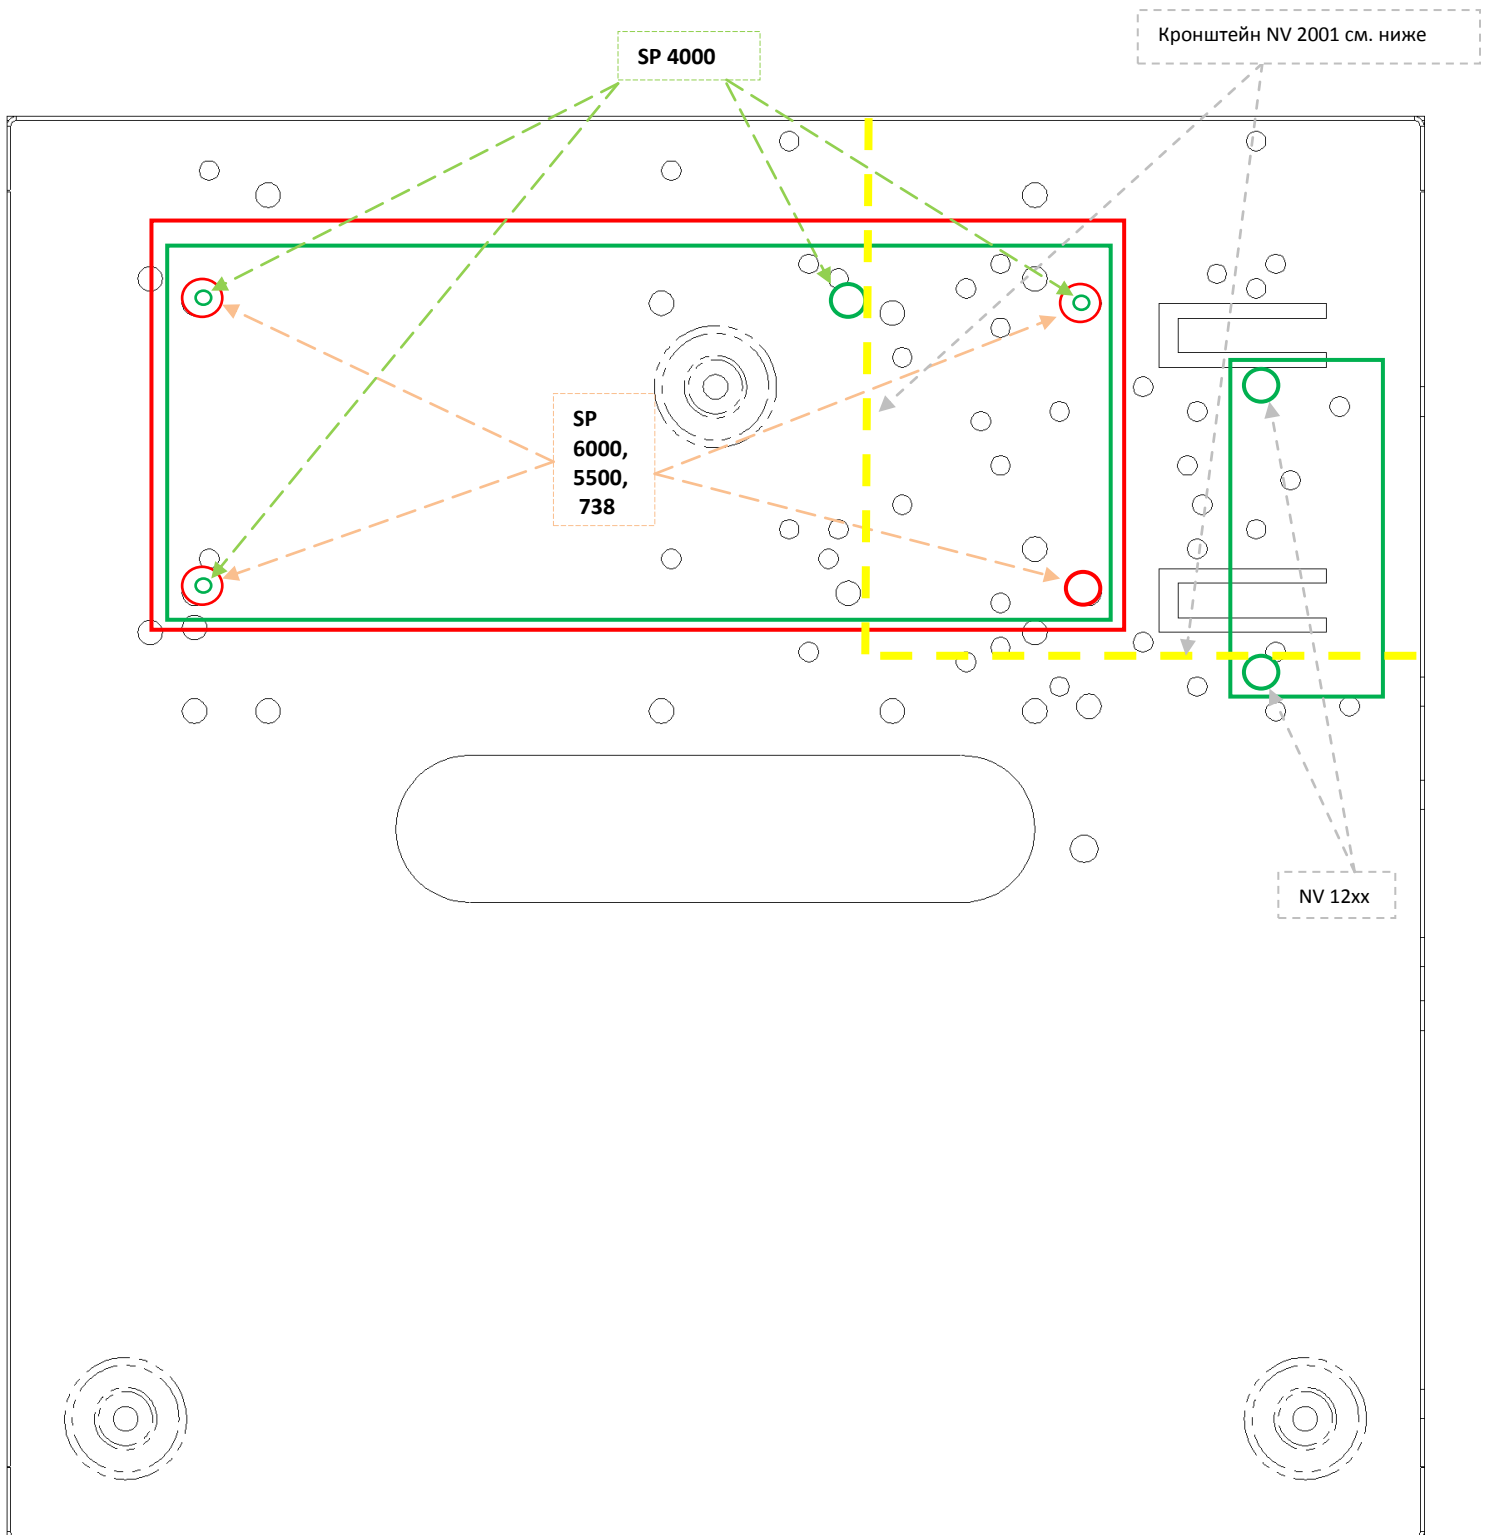

Крепление панелей Paradox SP 4000, 5500, 6000, 738 в корпус NV 2002.

Кронштейн монтажный NAVIgard2001

Использование монтажной стойки
идушей в комплекте с изделиями серии NAVIgard

Варианты расположения модулей на кронштейне