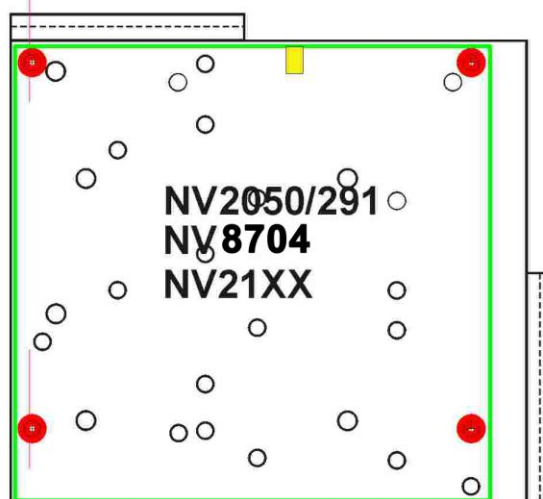

GSM передатчики