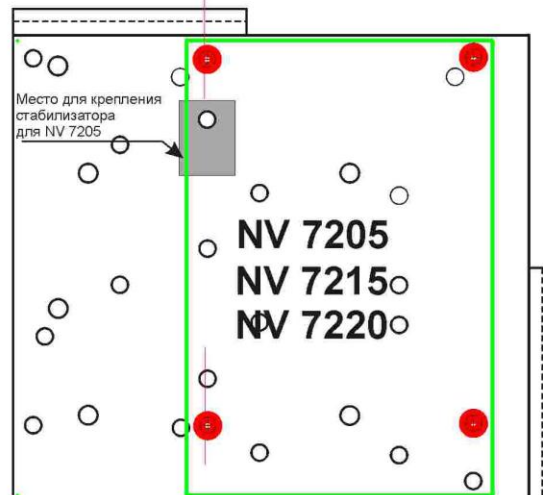

Источники питания