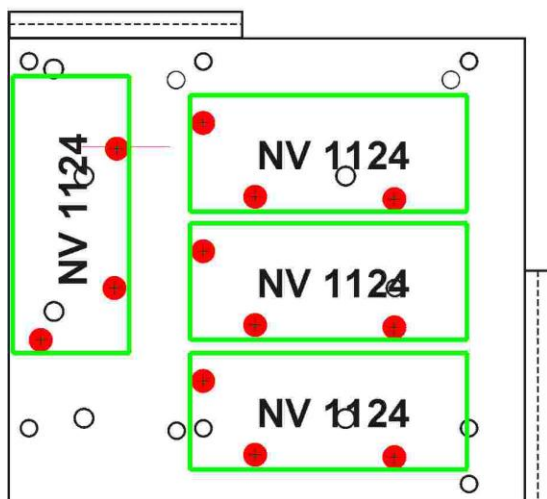

Крепление панелей Paradox SP 4000, 5500, 6000, 738 в корпус NV 2002.

Кронштейн монтажный NAVIgard2001

Использование монтажной стойки
идушей в комплекте с изделиями серии NAVIgard

Варианты расположения модулей на кронштейне