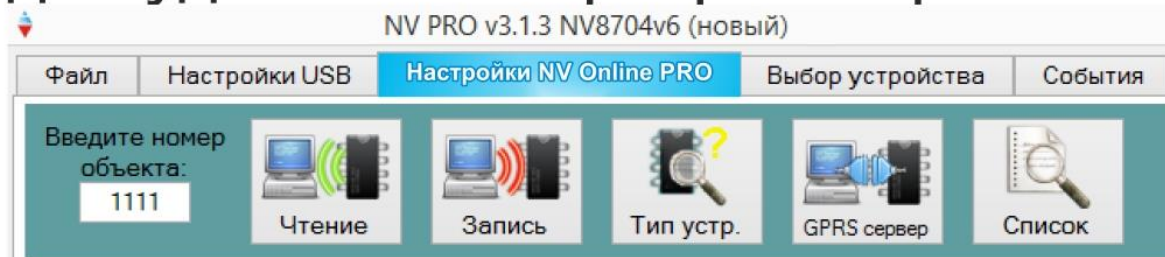

НАСТРОЙКА

NV Online PRO

БЕЗ ВЫЕЗДА НА ОБЪЕКТ

- Редактирование кодов пользователя
- Изменение телефонов и IP адресов
- Изменение задержки вход/выход
- Чтение и запись **всех** настроек передатчика
- Обновление прошивок

NV Online PRO

Универсальное ПО для удаленного программирования

Локальное
программирование
через **miniUSB**

Дистанционное
программирование
через **microSD**

Удаленное
программирование
через **SMS** с мобиль-
ного телефона