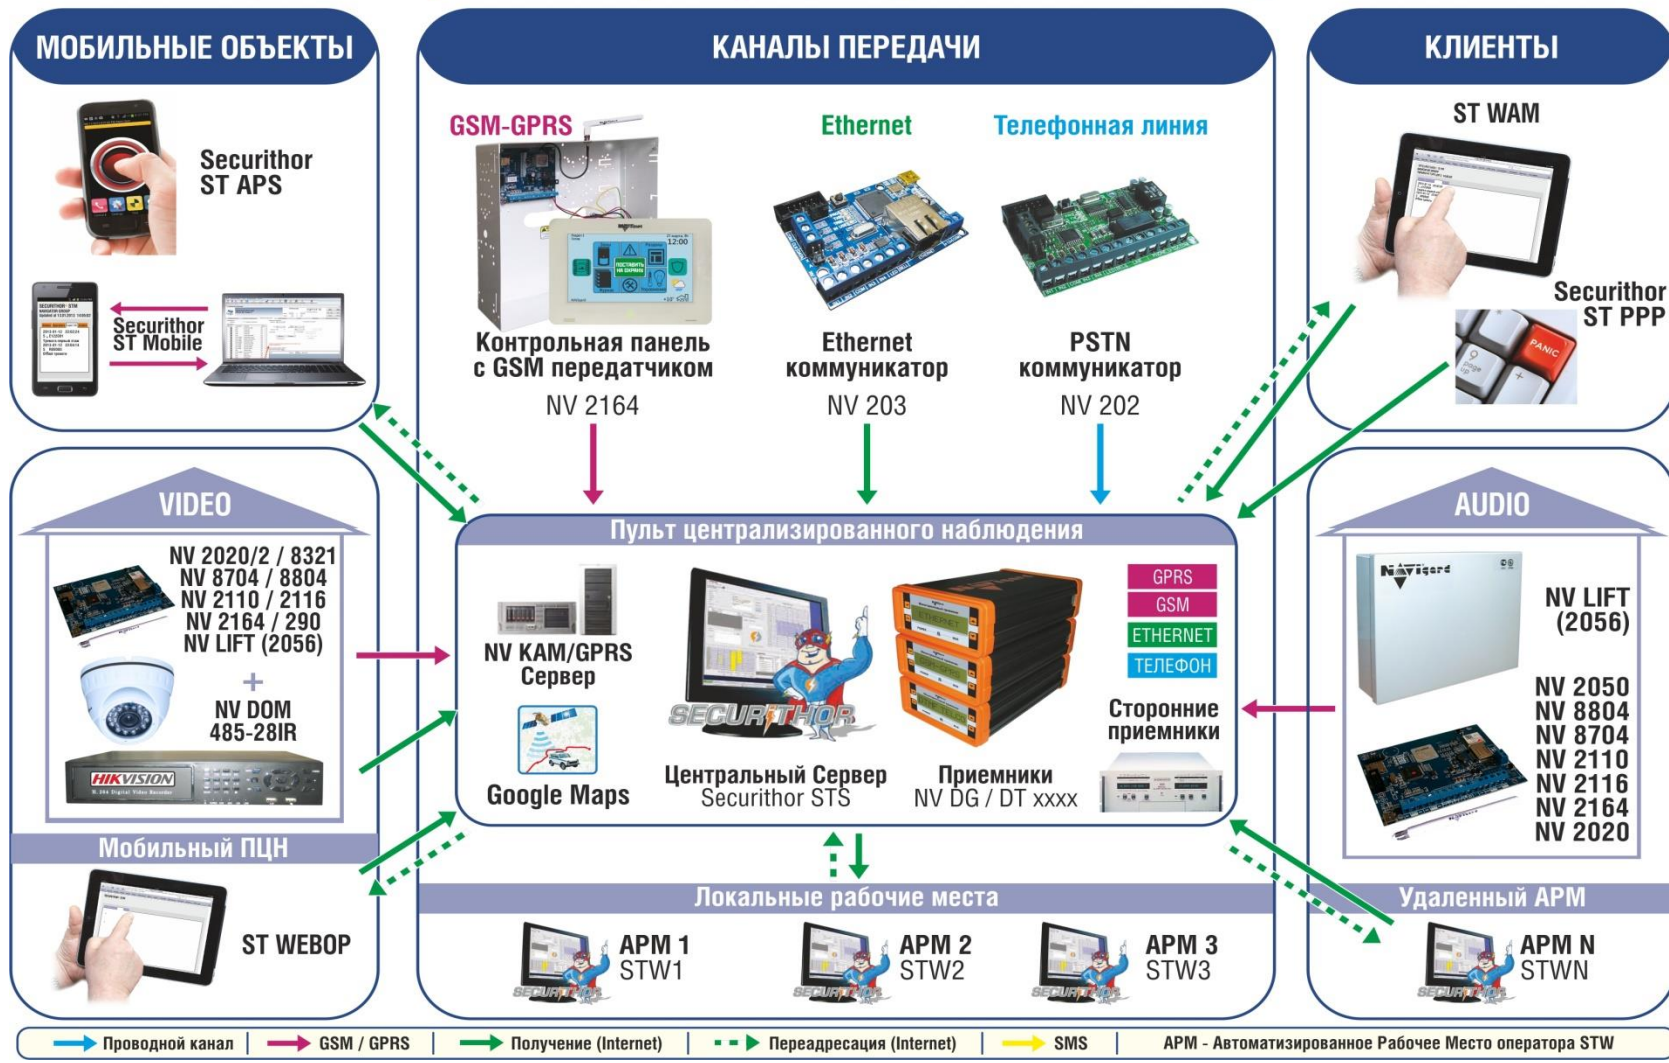

ПРИЕМНОЕ ОБОРУДОВАНИЕ

Структурная схема

Система охранно-пожарного мониторинга (СПИ) NAVIGARD на базе сетевой версии ПО Securithor STS