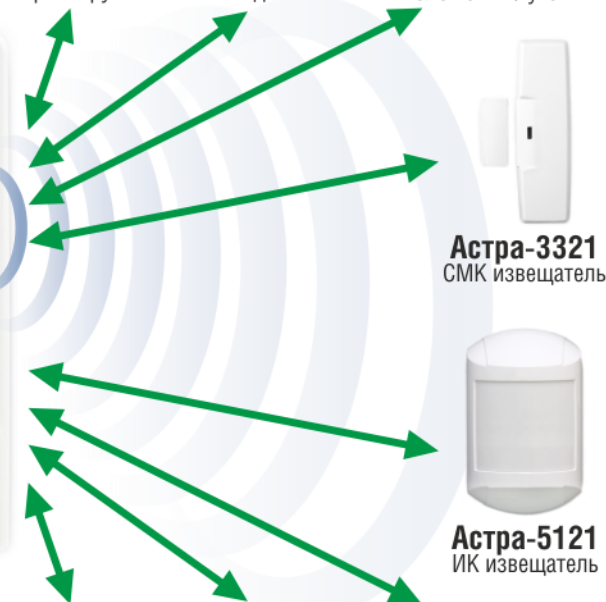

### ▼ Преимущества

- **Доступная цена**
- Функция дверной колокольчик
- Карта **microSD** (в комплекте 2 Гб)
- Часы и термометр (внутренний / внешний)
- Дополнительная LED-индикация статуса системы
- **Тест зон**
- **Сброс пожарных извещателей**
- Подсветка клавиш

# ПРЕМИУМ серия

**НОВИНКА**

**Астра-4511**  
извещатель  
пожарный ручной

**Астра-421**  
извещатель  
дымовой

**Астра-3531/361**  
извещатель изменения  
положения / утечки воды

**Астра-3321**  
СМК извещатель

**Астра-5121**  
ИК извещатель

**Астра-3221**  
тревожная  
кнопка

**Астра-РИ-М РПДК**  
брелок  
радиоканальный

**Астра-8**  
ИК + звуковой  
извещатель

Подключение по RS-485  
к NV 2164/2110/2116/8704/8804