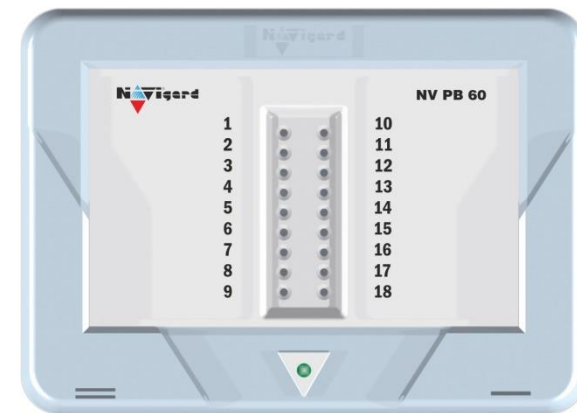

NV PB 60 Радиорасширитель на **60 беспроводных зон**

Назначение:

- Расширение контрольных панелей NV 8704/2110/2216/2164 и ПКП сторонних производителей до 60 беспроводных извещателей **ROISCOK** с **односторонним радиоканалом**
- Дистанционная постановка / снятие и управление отдельными разделами, электроприборами, доступом (гаражные ворота, замки, шлагбаумы) с помощью радиобрелоков
- **Беспроводная тревожная кнопка (радиобрелоки NV РТ 44 / NV РТ 22 / NV РТ 11)**
- Индикация состояния зон

Преимущества:

- Подключение к любому ПКП через **8 программируемых выходов**
- **NEW!** Контроль связи с датчиком и разряда батареи (наличие сигнала периодического теста и разряда батареи)
- Удобное программирование одной кнопкой
- Память на 1000 брелоков NV РТ 11 / **NEW! РТ 22** / РТ 44
- Память тревог
- Идентификация номера пользователя на ПЦН

ROISCOK