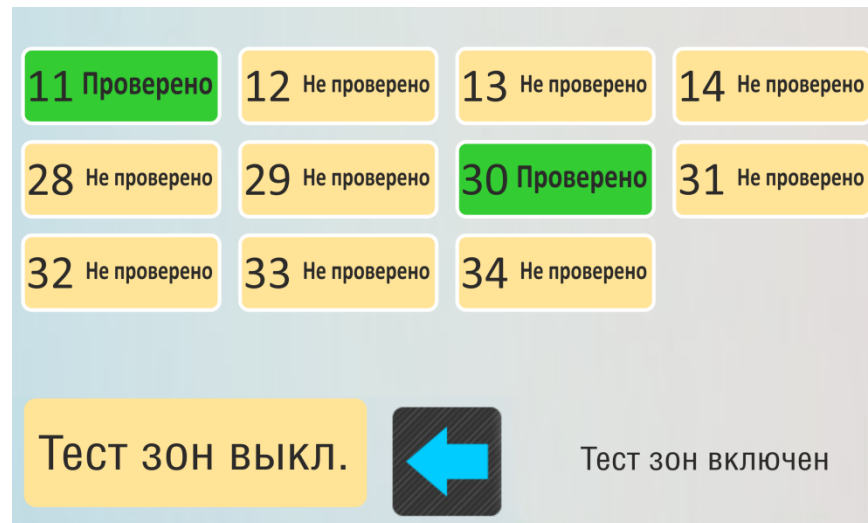

Тест зон

Режим «тест зон» предназначен для удобной проверки и отображения работоспособности системы. При включении режима и выполнении прохода под извещателями на экране отображаются проверенные шлейфы сигнализации. Тест зон очень удобен при пусконаладочных работах, монтаже и обслуживании систем с большим количеством шлейфов.