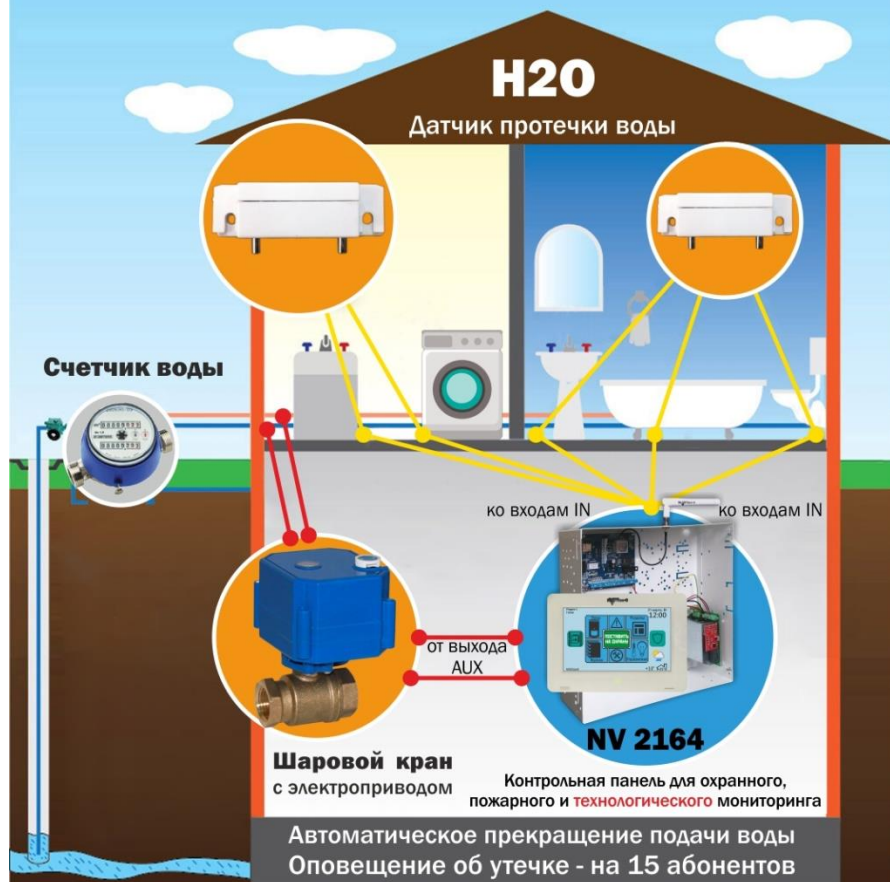

~~Оплати ремонт себе и соседу снизу!~~ ЗАЩИТА ОТ ПРОТЕЧКИ ВОДЫ