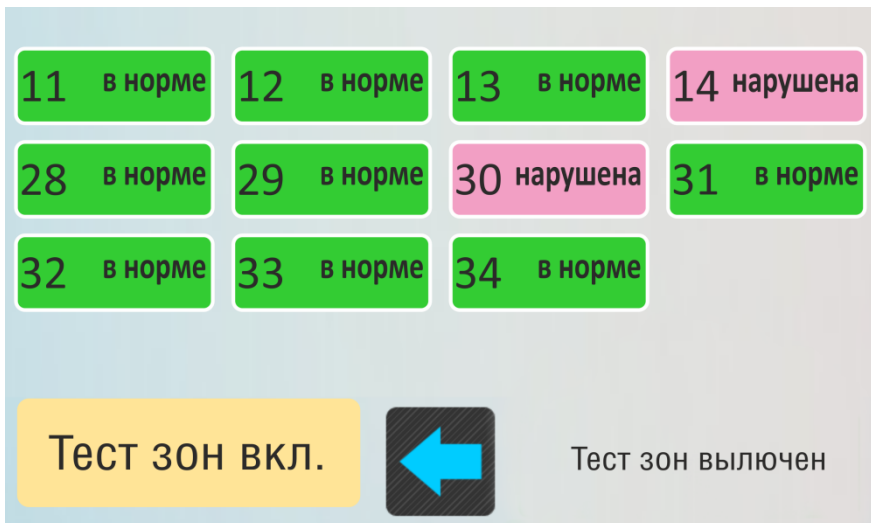

Тест зон

Режим «тест зон» предназначен для удобной проверки и отображения работоспособности системы. При включении режима и выполнении прохода под извещателями на экране отображаются проверенные шлейфы сигнализации. Тест зон очень удобен при пусконаладочных работах, монтаже и обслуживании систем с большим количеством шлейфов.