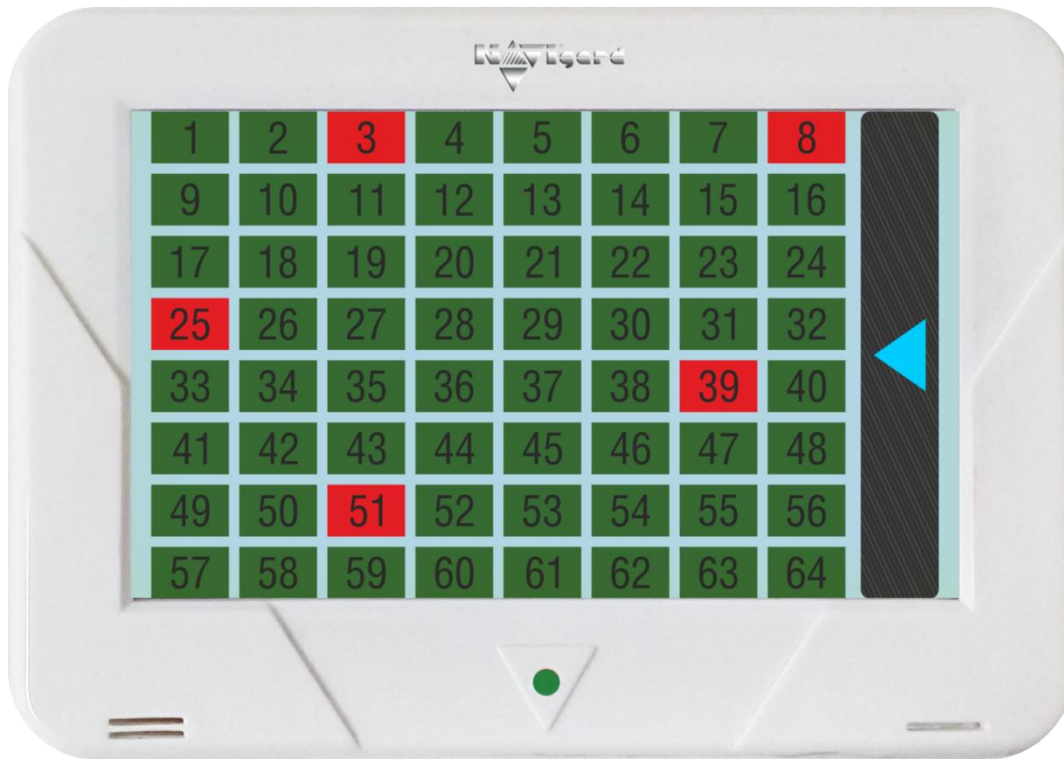

## Демо-режим

Не требует подключения контрольной панели.

**Поставь на витрину, повесь на стенд, покажи заказчику!**

## Расширенный режим

## Глобальный режим (БКИ)

- **Одновременное отображение** состояния всех запрограммированных разделов и зон на **одном экране**

- Просмотр неисправностей

- Управление выходами контрольной панели NV 8704

Рекомендуется использовать на посту охраны без централизованного управления с 16 разделами

## Режим 64 раздела

- Постановка / снятие раздела  
одним касанием

- Отображение статуса раздела

- Встроенная и выносная  
светозвуковая индикация

Рекомендуется для использования на постах физической охраны с централизованным управлением 64 разделами