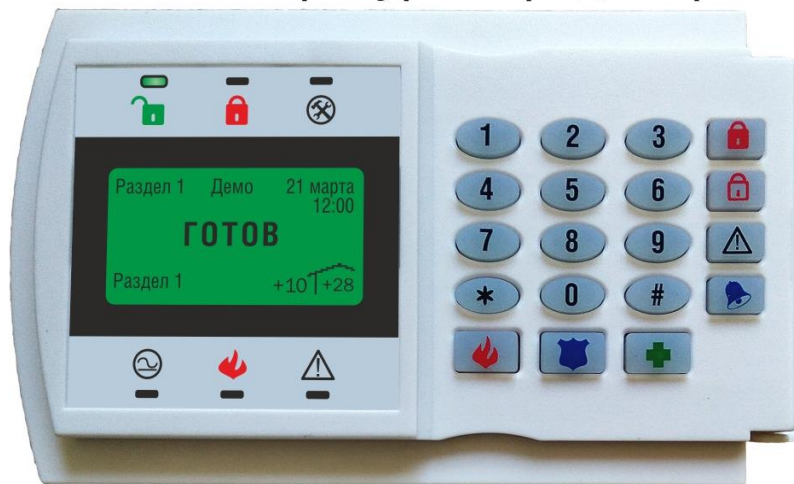

NV 8501

НОВИНКА!

Графическая клавиатура с ЖКИ TFT дисплеем на 64 зоны со встроенным датчиком температуры и радиоприемником

▼ Назначение

- Постановка/снятие и управление панелями NV 8704 или их отдельными разделами
- Дистанционная постановка/снятие с помощью стильных радиобрелоков NV PT 44
- Подключение по системной шине до 16 клавиатур на один передатчик NV 8704
- Подключение **беспроводных** извещателей **ROISCOK**
- Отображение уровня GSM-сети (статус панели 64 зоны или 16 разделов)
- Сброс пожарных извещателей

**Дополнительные
4 входа/выхода
+ 60 беспроводных зон**

▼ Преимущества

- **Доступная цена**
- Функция дверной колокольчик
- Карта **microSD** (в комплекте 2 Гб)
- Часы и термометр (внутренний / внешний)
- Дополнительная LED-индикация статуса системы
- **Тест зон**
- **Сброс пожарных извещателей**
- Подсветка клавиш