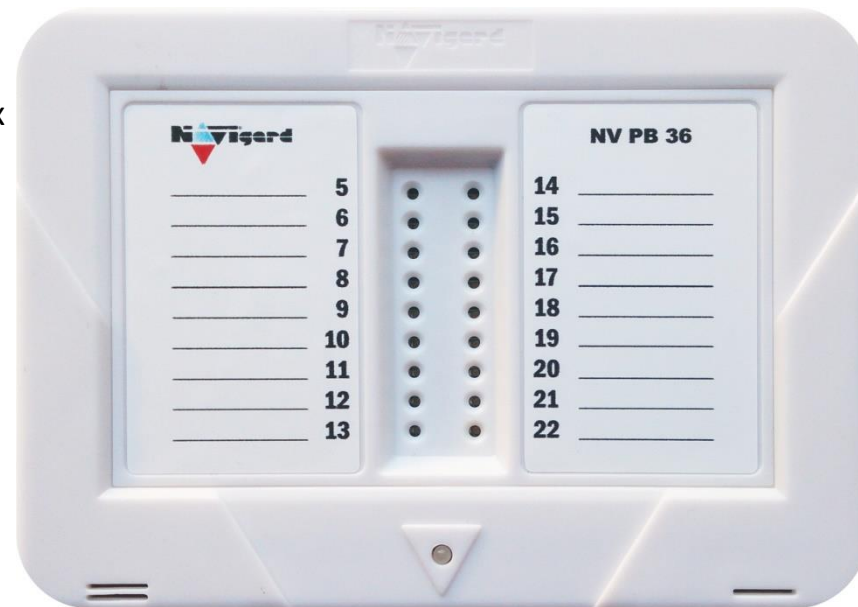

NV PB 36

Радиоприемник 868 МГц **на 32 беспроводные** зоны

Назначение:

- Расширение контрольных панелей NAVIGARD и ПКП сторонних производителей до 32 беспроводных извещателей **CROW** **с двусторонним радиоканалом**
- Дистанционная постановка / снятие и управление отдельными разделами, электроприборами, доступом (гаражные ворота, замки, шлагбаумы) с помощью радиобрелоков
- Беспроводная тревожная кнопка (радиобрелоки **CROW**)
- Индикация состояния зон
- Контроль канала связи и батареи