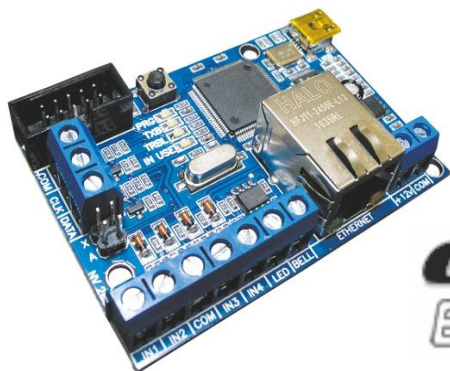

## **NV 8120** – улучшенный расширитель на 20 охранных зон для NV 8704 / NV 2110 / NV 2164

- Расширение на 20 программируемых зон
- **Новые улучшенные терминальные разъёмы** для большого количества проводов
- Самая низкая удельная стоимость за дополнительную зону
- Гибкое программирование стартовой зоны
- Удобная установка в корпус NV 2000 / NV 2001 / NV 2002

## **NV 2124** – расширитель на 4 пожарные зоны для NV 8704 / NV 2110 / NV 2164

- Подключение дополнительных двухпроводных пожарных извещателей
- 4 токопитающих входа, 4 управляемых выхода
- Сброс питания пожарных датчиков с клавиатуры ÷

## NV 203

Универсальный  
Ethernet коммуникатор

**БЕСПЛАТНЫЕ  
ОТЧЕТЫ НА ПЦН**

**ОТЧЕТЫ < 1 СЕК,  
ТЕСТ ОТ 30 СЕК!**

+

**GPON**  
**ETHERNET**

NV 12xx