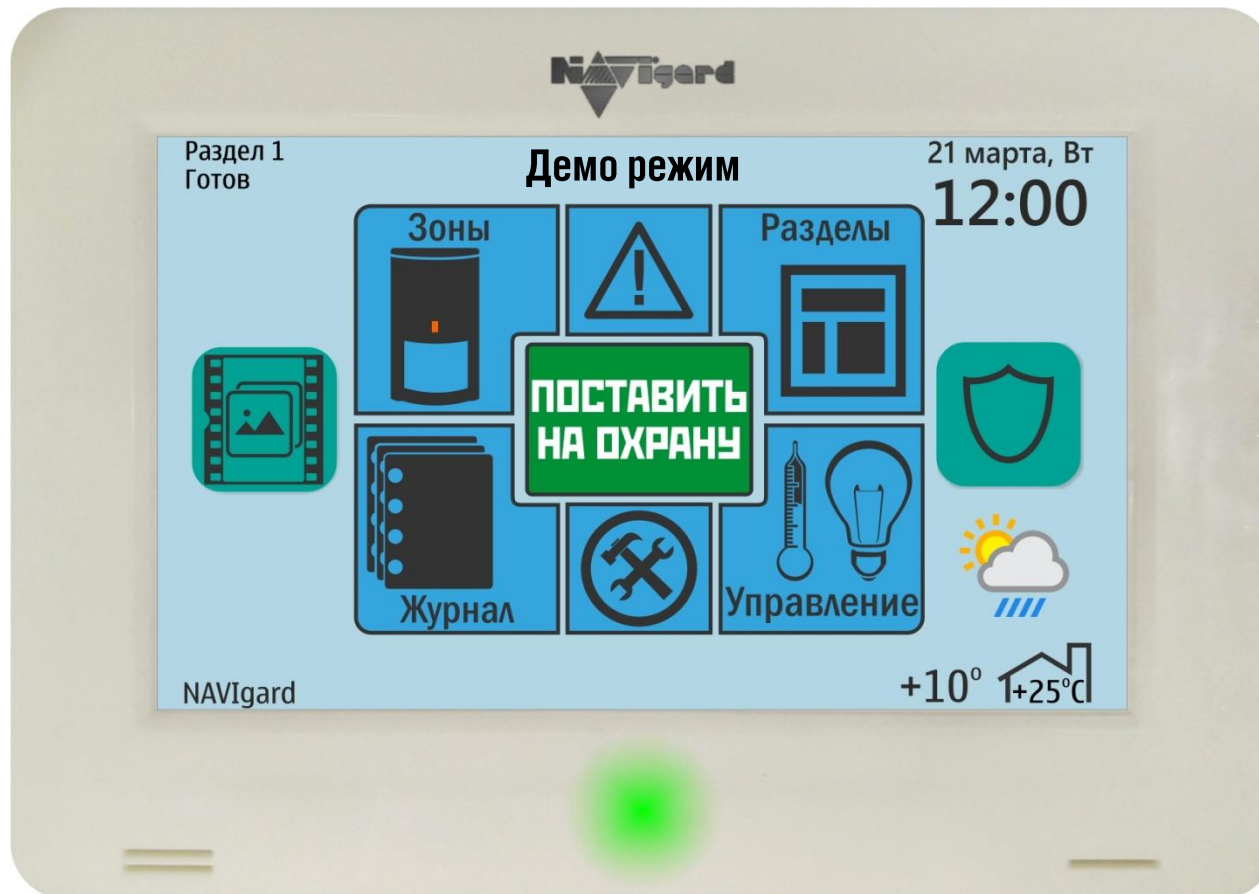

## Назначение:

- Постановка/снятие и управление контрольными панелями: NV 8704 / 8804 или их разделами
- Отображение состояния зон, выходов, уровня сигнала, неисправностей, **планов помещений**
- Выбор параметров заставки (фоторамка, часы, логотип охранного предприятия)
- Управление электроприборами и исполнительными устройствами
- Журнал событий
- **Метеостанция (погода online)**
- Терморегулятор
- Оповещение о задолженности

## Преимущества:

- Сверхяркий цветной дисплей 5" (12,7 см) дисплей с разрешением 800x480 пикселей
- **Тест зон**
- **Сброс пожарных извещателей**
- Расширитель контрольной панели на **8 проводных зон**
- Отображение планов помещений
- Демо-режим для наглядной демонстрации функционала панели

- Фотографии и планы в формате **JPEG**
- Просмотр JPEG-камеры NV DOM 485-28IR
- Функция дверной колокольчик
- Карта **microSD** (в комплекте 2 Гб)
- Часы и термометр (внутренний / внешний)
- Дополнительная LED-индикация статуса системы

## Демо-режим

Не требует подключения контрольной панели.

**Поставь на витрину, повесь на стенд, покажи заказчику!**