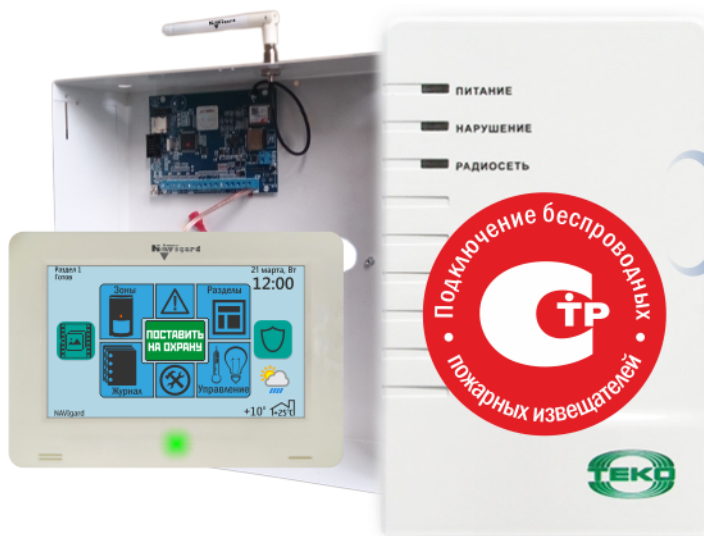

### ▼ Преимущества

- **Доступная цена**
- Функция дверной колокольчик
- Карта **microSD** (в комплекте 2 Гб)
- Часы и термометр (внутренний / внешний)
- Дополнительная LED-индикация статуса системы
- **Тест зон**
- **Сброс пожарных извещателей**
- Подсветка клавиш

# ПРЕМИУМ серия

**НОВИНКА**

**Астра-4511**  
извещатель  
пожарный ручной

**Астра-421**  
извещатель  
дымовой

**Астра-3531/361**  
извещатель изменения  
положения / утечки воды

**Астра-3321**  
СМК извещатель