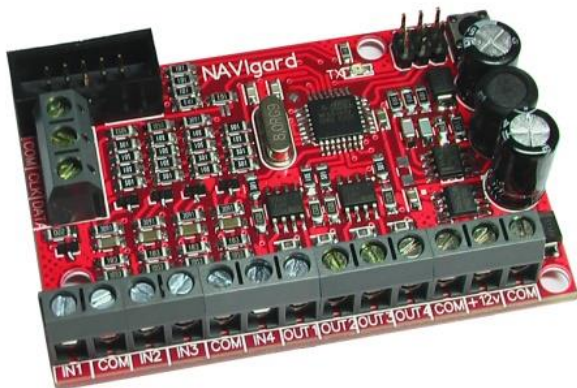

## Оцените уникальные возможности новой платформы DS

|   |   |
|---|---|
|    | <p>В передатчиках NV 8704, NV 2110, NV 2116, NV 2164, NV 2020/2 добавлена <b>пожарная зона</b> с возможностью подключения двухпроводных пожарных извещателей, теперь нет необходимости приобретать пожарный прибор или модуль согласования 1124 *<br/>Астра-РИ-М РР – расширение контрольных панелей Navigard до 60 беспроводных <b>извещателей ТЕКО</b> с двусторонним радиоканалом</p>                              |
|    | <p>На всех передатчиках NAVIGARD есть два слота под SIM карту (<b>Dual SIM</b>):</p> <ul style="list-style-type: none"> <li>·<b>Dual SIM</b> — это две основные SIM-карты и <b>мгновенное</b> переключение между операторами</li> <li>·<b>Dual SIM</b> — это разделение баланса между ЧОП и клиентом без дополнительного оборудования</li> <li>·<b>Dual SIM</b> — это в 3 раза сниженное энергопотребление</li> </ul> |
|    | <p>NV Online PRO – это:</p> <ul style="list-style-type: none"> <li>·Редактирование кодов пользователя</li> <li>·Изменение телефонов и IP адресов</li> <li>·Изменение задержки вход/выход</li> </ul> <p>Чтение и запись всех настроек передатчика</p>  |
|   | <p>На всех передатчиках NAVIGARD есть дополнительный вход «Т», помимо Теста АС и тампера, можете подключить к нему выносной датчик температуры <b>NV TEMP</b> (в передатчике NV 8320 <b>до 3 шт</b>) и контролируете температуру в вашем доме из <b>любой</b> точки мира</p>  |
|  | <p>ALARM – Речевые оповещения так, как Вы хотите их слышать<br/>Хранение <b>100 000 событий/аудио/фото</b><br/>Дистанционное программирование</p>   |

## **NV 8120** – улучшенный расширитель на 20 охранных зон для NV 8704 / NV 2110 / NV 2164

- Расширение на 20 программируемых зон
- **Новые улучшенные терминальные разъёмы** для большого количества проводов
- Самая низкая удельная стоимость за дополнительную зону
- Гибкое программирование стартовой зоны
- Удобная установка в корпус NV 2000 / NV 2001 / NV 2002