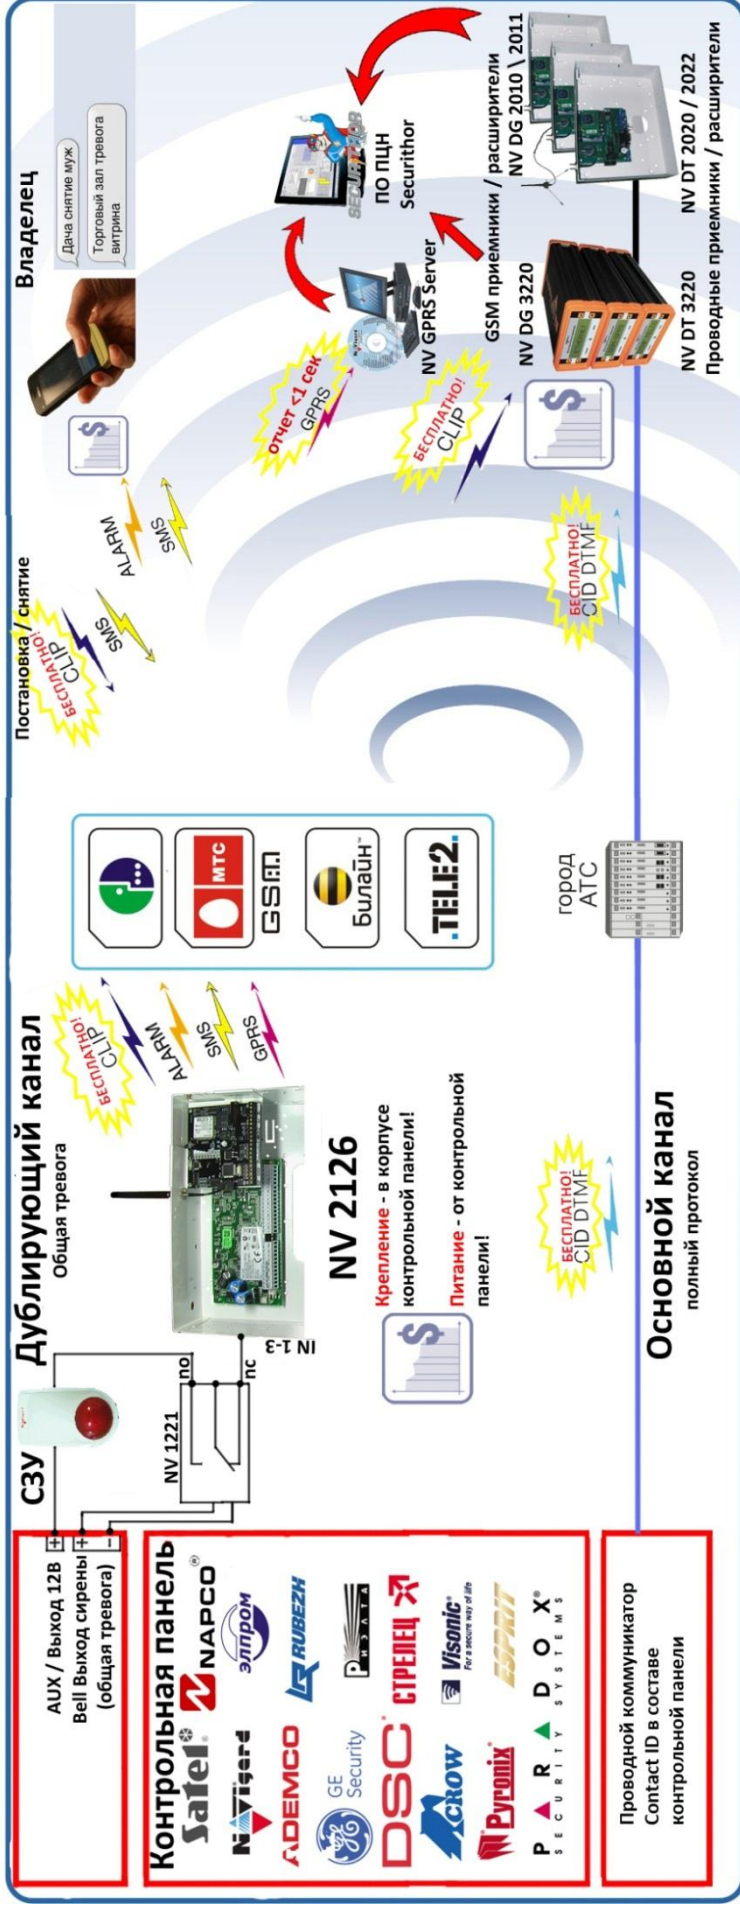

• Удаленная
постановка-снятие на
охрану

• Удаленное управление доступом
(приводами ворот, замками),
а также электроприборами

с сотового телефона по SMS и бесплатному звонку CLIP

NAVIGARD – это:

- Оборудование для профессиональной охраны
- GSM/GPRS-приемники и передатчики
- Мониторинг стационарных и подвижных объектов
- Комплекс пожарного мониторинга
- Интеллектуальные свето-звуковые устройства

сайт:
навигард.рф

e-mail:
info@navigard.ru

телефон:
8 (4012) 71-68-66

NV 1010 готов к установке
– в комплекте есть **все, что Вам нужно:**

- самый экономичный GSM-GPRS передатчик в РФ NV 2126
- металлический корпус NV 2000 и крепеж для установки
- антенна NV 1-FME
- блок питания NV 7220

**УНИВЕРСАЛЬНОЕ
РЕШЕНИЕ
для пультовой и
самоохраны!**

от 4444р.*

*Цена для монтажных организаций

Передача основных отчетов от любой контрольной панели (ПКП) на любой ПЦН в форматах:

- GPRS < 1 сек
- CLIP — бесплатно

Невероятно ЭКОНОМИЧНОЕ Решение ! для ПРОФЕССИОНАЛЬНОЙ пультуевой охраны !

NV 1010 (NV 2126) резервирование / дублирование основного канала связи:

Телефонная ЛИНИЯ
Передача основных отчетов от любой контрольной панели (ПКП) на любой ПЦН в форматах
GPRS < 1 сек. CLIP – бесплатно